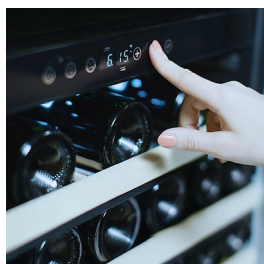

Denna modell är designad med ventilation i frontbasen för installation i nischer.

Avtagbar sockel

Avtagbar ventilationssockel för integrering bakom kökets sockel.

Touch-panel och digital display

Enkel och intuitiv kontroll av temperatur och belysning.