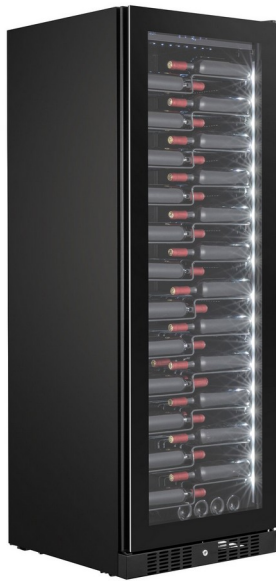

## CPRO1800SRB-24

Vinkøleskab og vinopbevaringsskab  
Copenhagen-serien  
Fritstående

**Flaskekapacitet : 143**  
**Antal zoner : 1**  
**Justerbart temperaturområde : 5-20°C**  
**Lydniveau : 40dB**  
**Energiklasse : F**  
**Klimaklasse : N/ST (16-38)**  
**Vinotag-kompatibel : Ja**

#### Designet til elegant at fremvise din vinsamling!

Copenhagen vinkøleskab er udstyret med specialdesignede "label-view"-hylde, der forvandler din vinsamling til en smuk udstilling. Skandinavisk design med materialer af høj kvalitet og den nyeste teknologi. Med et Copenhagen vinkøleskab kan du være sikker på, at dine vine opbevares under optimale forhold.

#### Label-view hylder

Specialdesignede "label-view"-hylde fremhæver dine vinflasker elegant.