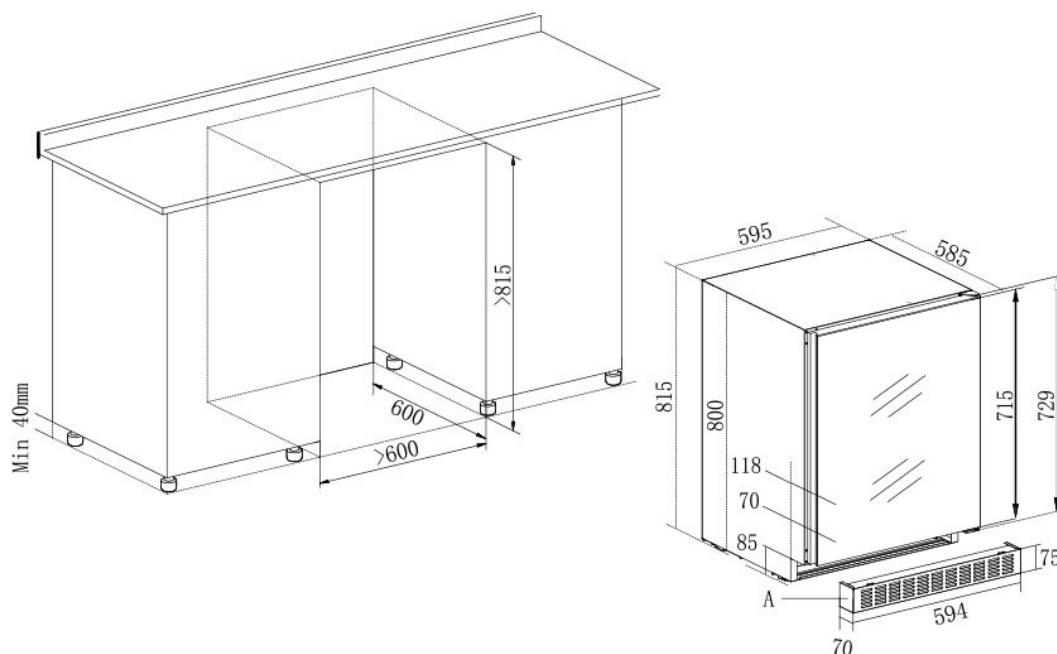

CPROX60SRB-24

EAN-13 - 7073437000090

Tillbehör

- 4 label view hyllor, Stål, utdragbara, skenor
- 1 Kolfilter, (FILTRE7)

Installationsinformation

1. **Inbyggd sockel :** Ja /
   Avtagbar sockel : Ja /