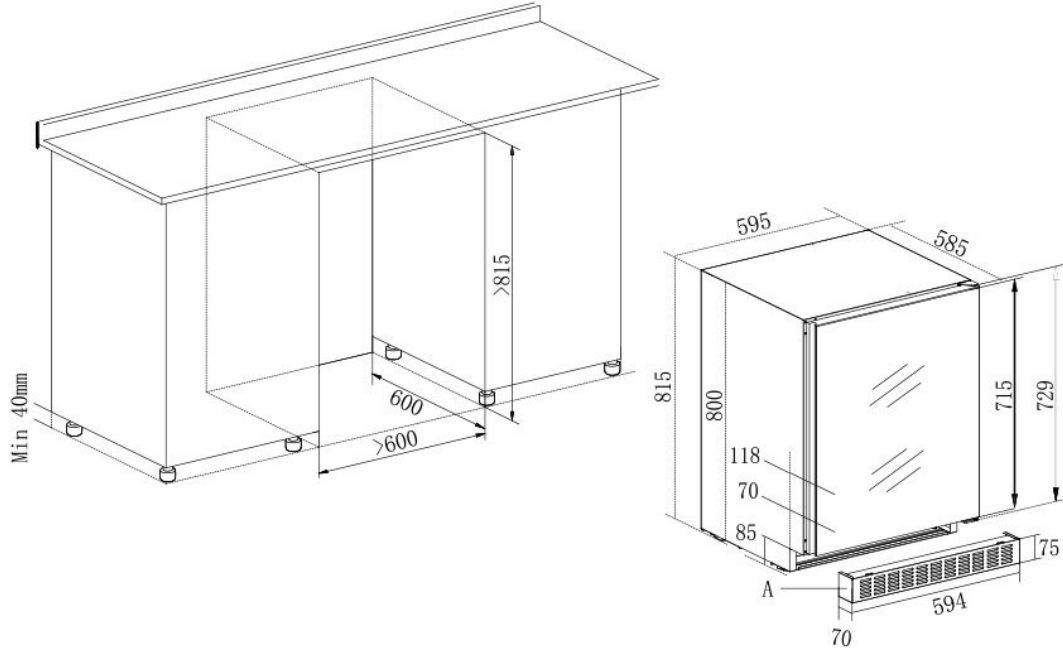

CPROX60SRB-24

EAN-13 - 7073437000090

Lisätarvikkeet

- 4 label view hyllyt, teräs, liukuvat, loistaa
- 1 hiilisuodatin, (FILTRE7)

Asennus

1. **Upotettu sokkeli :** Kyllä /
   Irrotettava sokkeli : Kyllä /