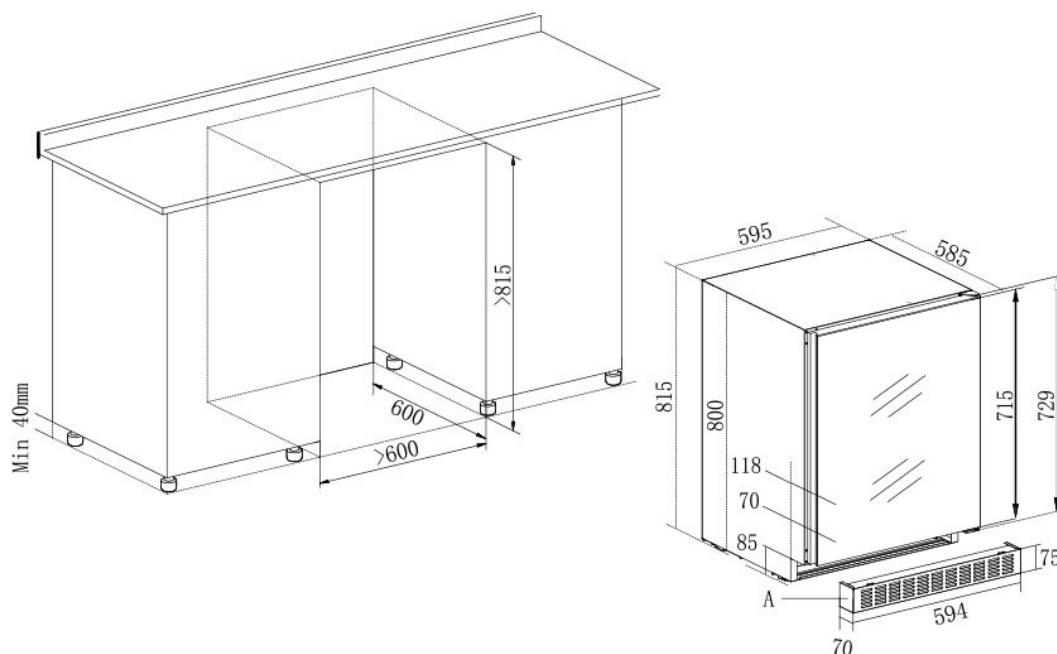

CPROX60SRB-24

EAN-13 - 7073437000090

Tilbehør

- 4 label view hylder, stål, glidende, skinner
- 1 kulfilter, (FILTRE7)

Installationsoplysninger

- **Indbygget sokkel :** Ja /
- **Aftagelig sokkel :** Ja /