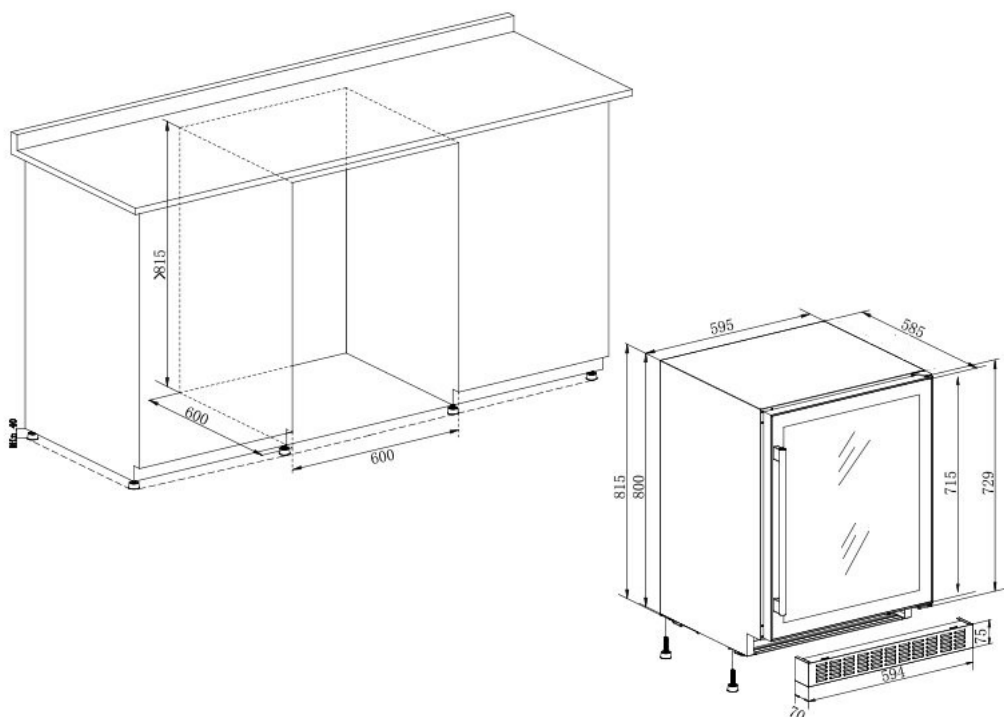

CPROX60SX-24

EAN-13 - 7073437000106

Tilbehør

- 4 label view hyller, Stål, uttrekkbare, skinner
- 1 Kullfilter, (FILTRE7)

Innbygging informasjon

1. Innfelt sokkel : Ja /
   Avtagbar sokkel : Ja /