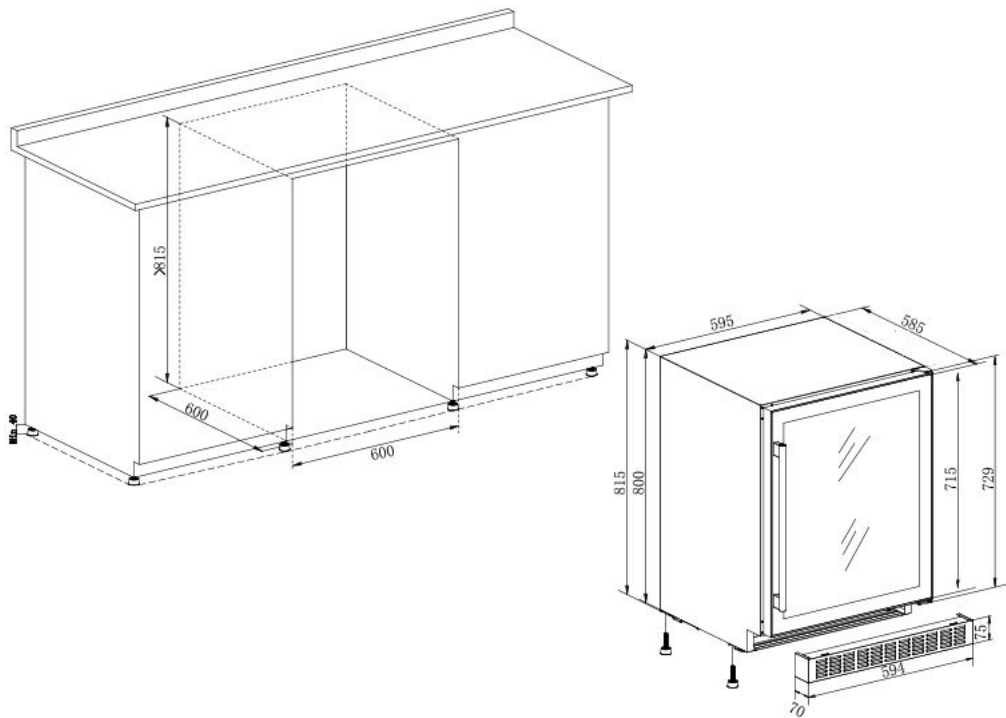

CPROX60SX-24

EAN-13 - 7073437000106

Tillbehör

- 4 label view hyllor, Stål, utdragbara, skenor
- 1 Kolfilter, (FILTRE7)

Installationsinformation

1. Inbyggd sockel : Ja /
   Avtagbar sockel : Ja /