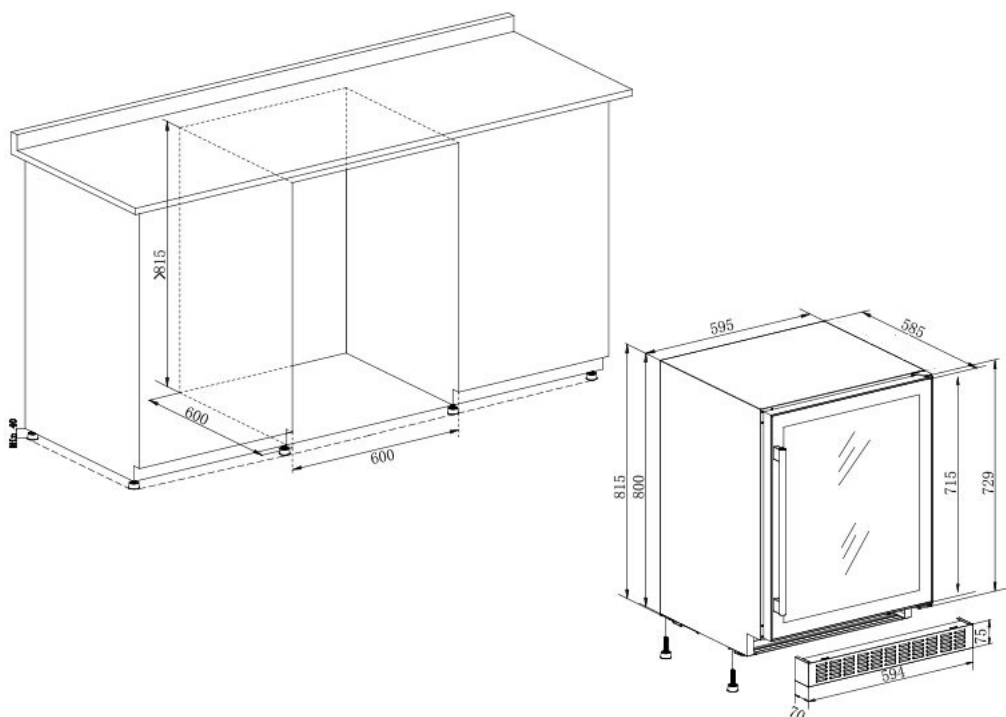

CPROX60SX-24

EAN-13 - 7073437000106

Tilbehør

- 4 label view hylder, stål, glidende, skinner
- 1 kulfilter, (FILTRE7)

Installationsoplysninger

- Indbygget sokkel : Ja /
- Aftagelig sokkel : Ja /