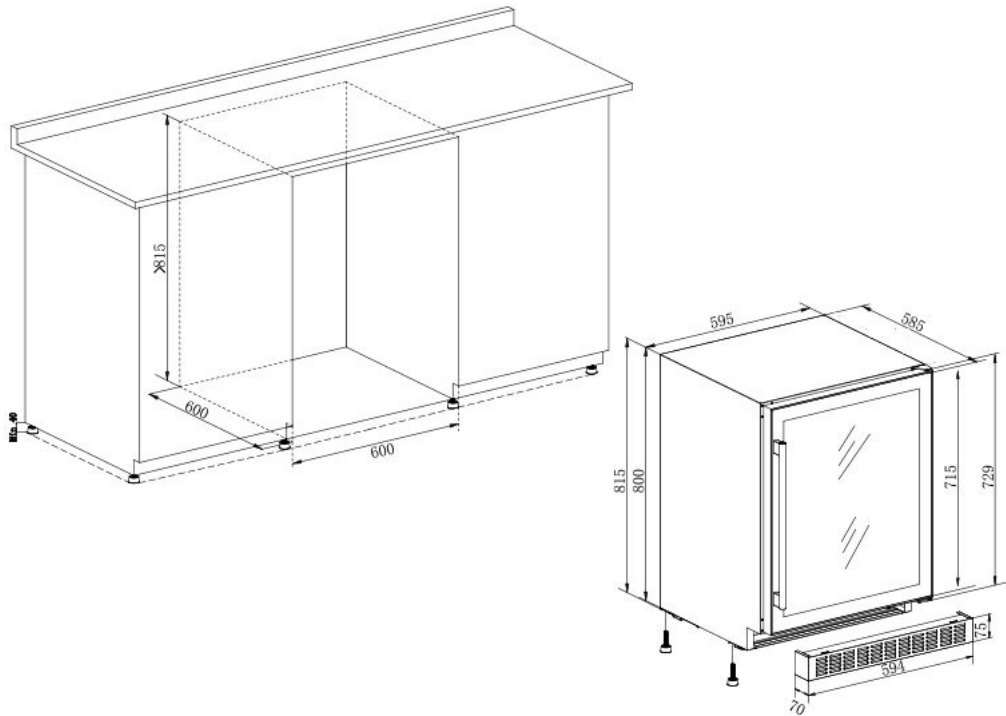

CPROX60SX-24

EAN-13 - 7073437000106

Lisätarvikkeet

- 4 label view hyllyt, teräs, liukuvat, loistaa
- 1 hiilisuodatin, (FILTRE7)

Asennus

1. **Upotettu sokkeli :** Kyllä /
   Irrotettava sokkeli : Kyllä /