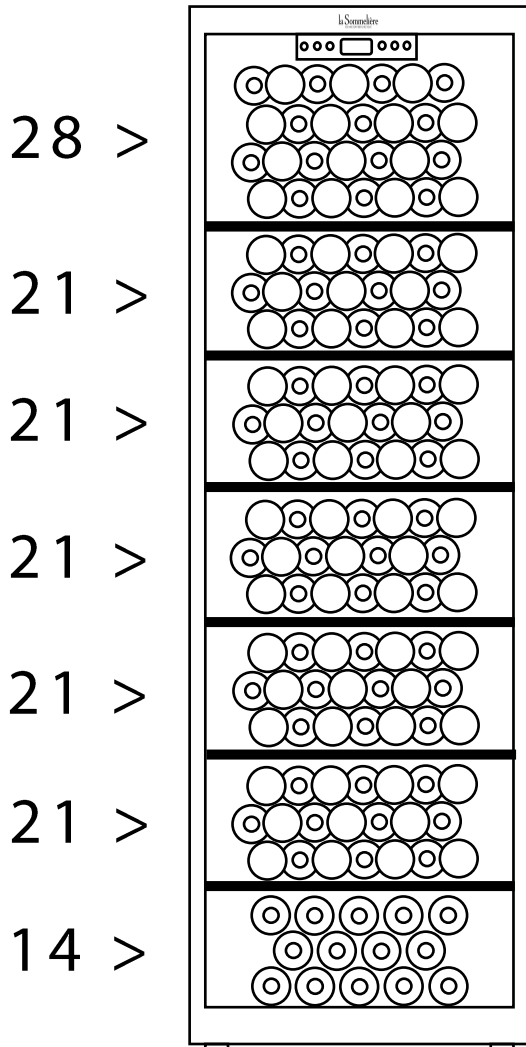

CTVNE147

Cave à vin de vieillissement

Capacité

147 bouteilles*

Type de clayette

6 clayettes fils d'acier

fronton bois

3 à 4 rangées par clayette

Clayettes semi-coulissantes