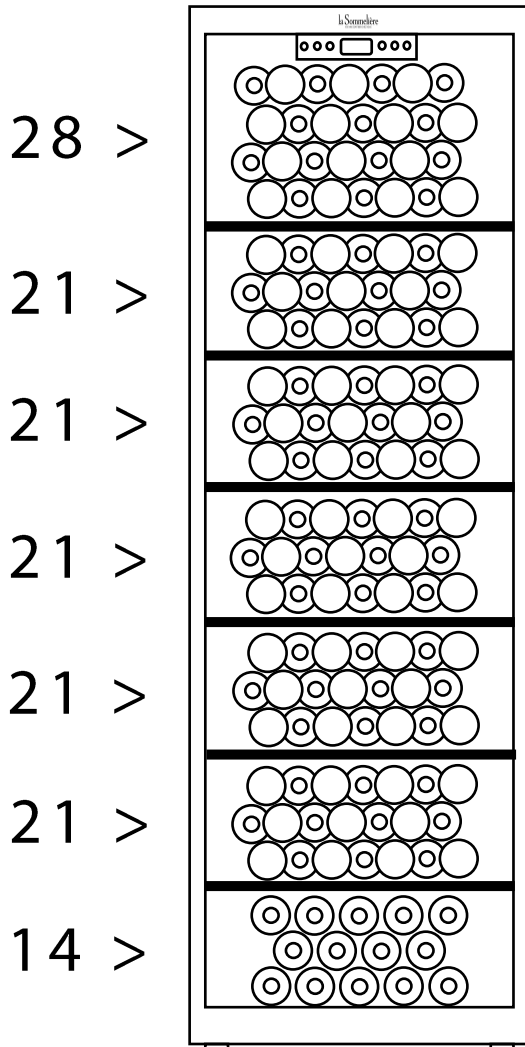

CTVNE147

Ageing wine cellar

Capacity

147 bottles*

Type of shelves

6 wire shelves with wooden front

3 to 4 rows per shelf

Semi sliding shelves