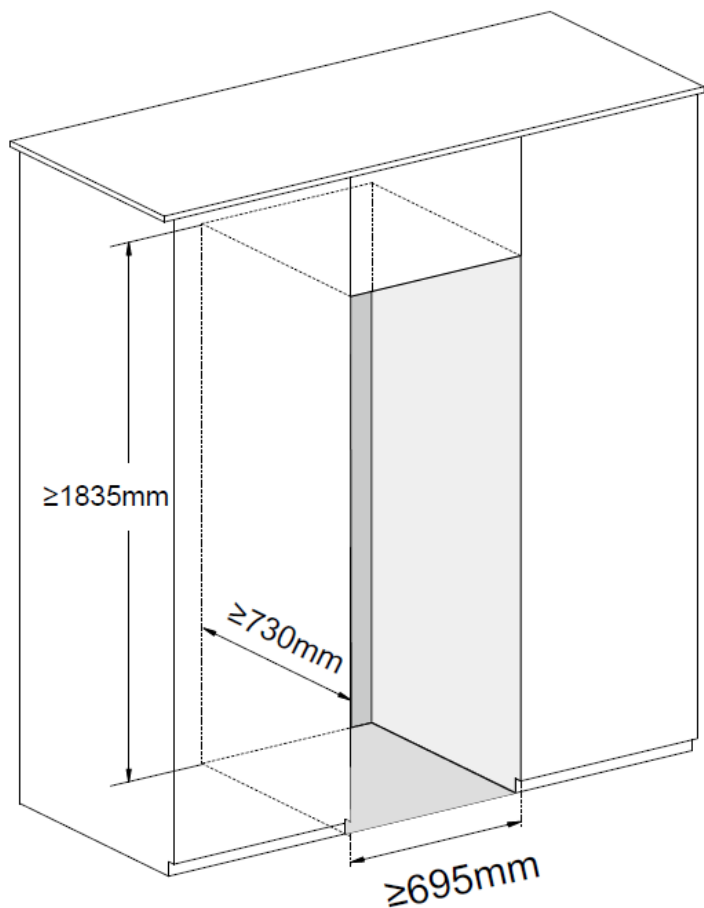

# GALLERY

Cave à vin double zone  
Enchassable  
Double zone  
131 bouteilles

**Poignée**

Poignée discrète intégrée

**Serrure**

Possibilité de fermer à clés

**Dimensions nettes**

LxPxH

655 x 700 x 1835