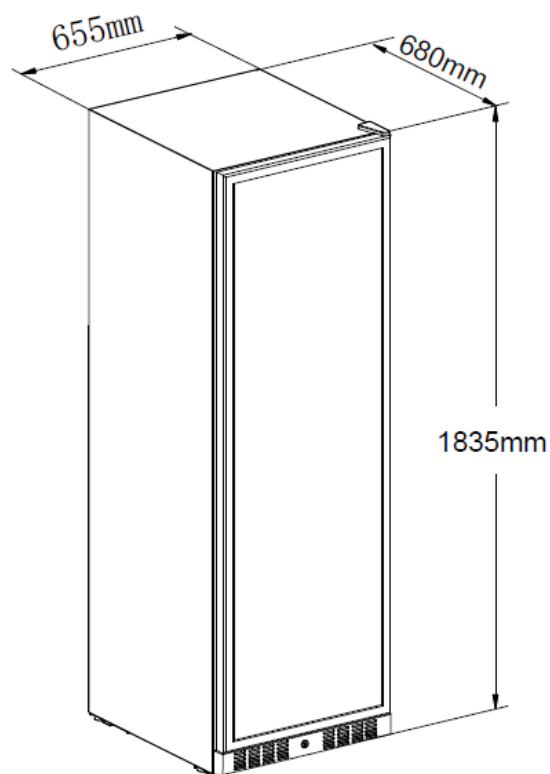

# GALLERY

Cave à vin double zone  
Enchassable  
Double zone  
131 bouteilles

**Poignée**

Poignée discrète intégrée

**Serrure**

Possibilité de fermer à clés

**Dimensions nettes**

LxPxH

655 x 700 x 1835