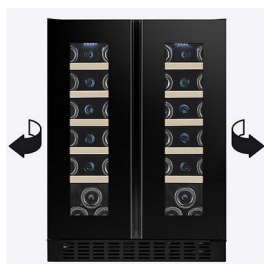

OX2DX60DRB-24

Vinskap og vinlagringskap
Oslo-serien
Innbygging under benk

Generell informasjon

Flaskekapasitet : 38
Temperatursoner : 2
Temperatur : 5-20°C
Lydnivå : 38dB
Energiklasse : G
Klimaklasse : N/ST (16-38)
Vinotag-kompatibel : Ja

Produktbeskrivelse

Moderne vinskap med høy kvalitet!

Vinskap fra Oslo-serien med Skandinavisk design og optimale lagringsforhold. Utviklet for integrering i nisjer under kjøkkenets benkeplate. Sort glassfront med integrert dørhåndtak som skaper et eksklusivt og sømløst utseende.

Denne modellen er designet med avtagbar ventilasjonssokkel i front for integrering bak kjøkkenets sokkel.

Integrert håndtak

Håndtaket som er integrert i døren gir et rent og estetisk utseende.

Doble dører

Vinskapet har to dører for to separate soner.

Forbedret ytelse

Ny og forbedret energieffektivitet med lavere støynivå.

Vinotag-kompatibel

Se og administrer vinsamlingen din når du er på farten med Vinotag-appen.