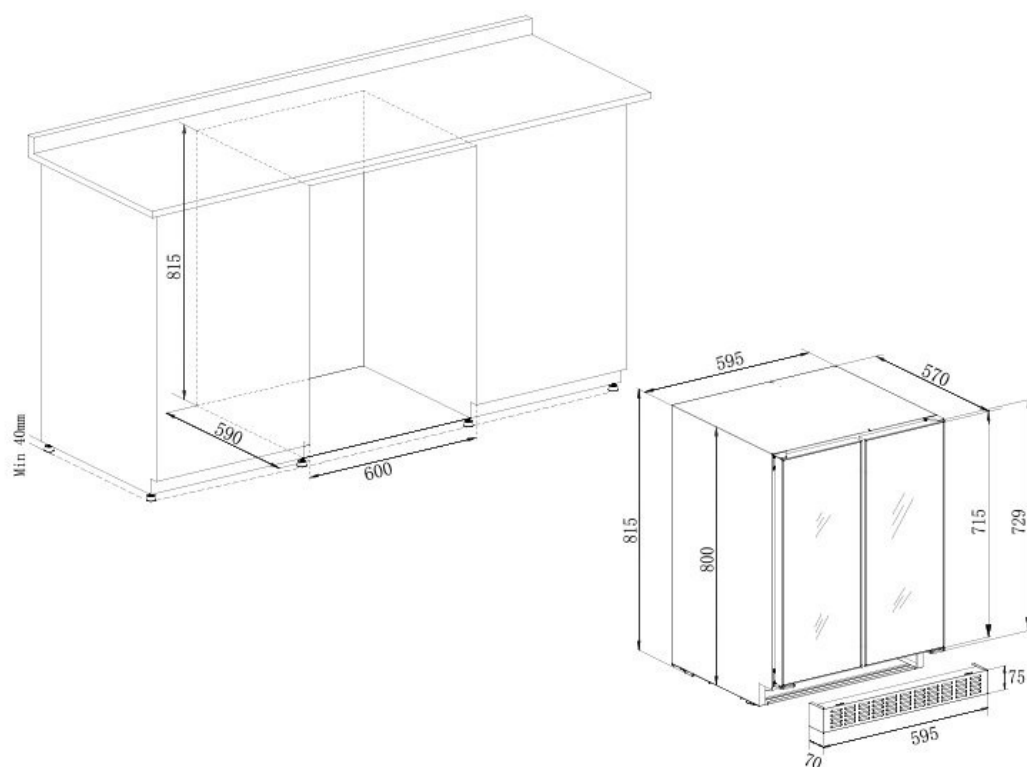

OX2DX60DRB-24

EAN-13 - 7073437000267

Tilbehør

- 10 vinstativ, Tre med Naturlig tre front, uttrekkbare, skinner
- 2 half shelves, Tre med Naturlig tre front
- 2 Charcoal filters, (FILTRE7)

Innbygging informasjon

1. Innfelt sokkel : Ja /
   Avtagbar sokkel : Ja /