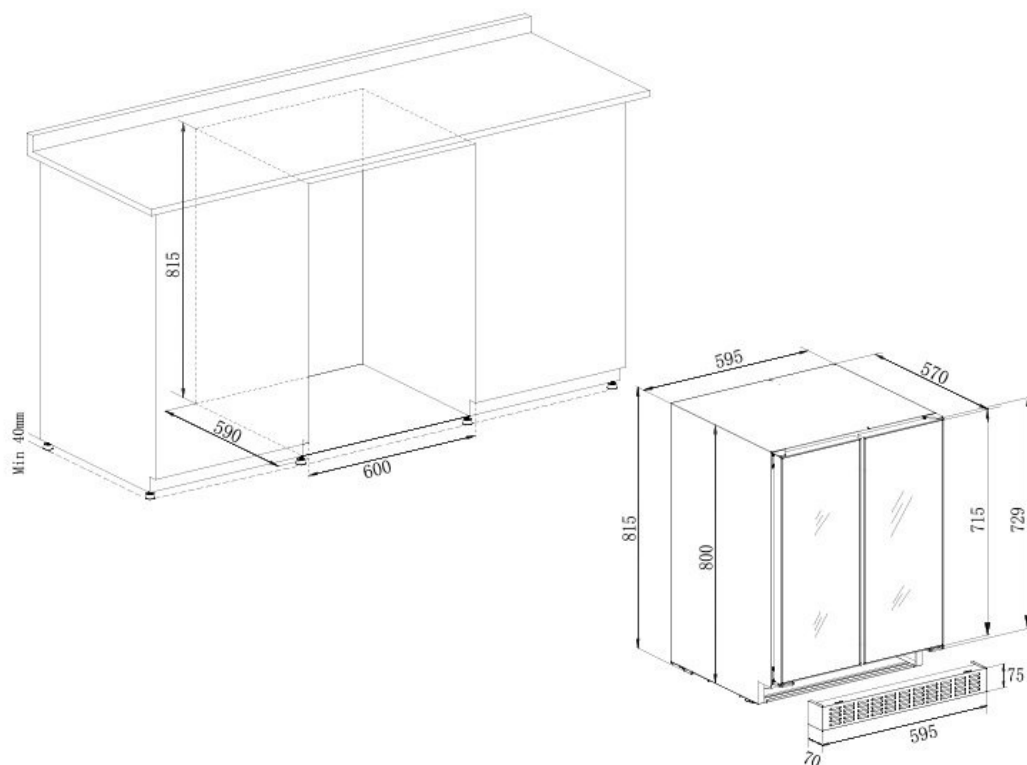

OX2DX60DRB-24

EAN-13 - 7073437000267

Tilbehør

- 10 vinreoler, træ med naturligt træ front, glidende, skinner
- 2 half shelves, træ med naturligt træ front
- 2 kulfiltre, (FILTRE7)

Installationsoplysninger

Indbygget sokkel : Ja /

Aftagelig sokkel : Ja /