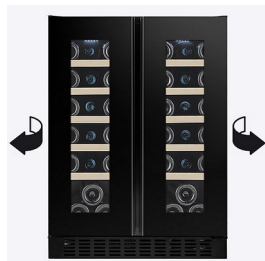

Energiklasse : G

Klimaklasse : N/ST (16-38)

Vinotag-kompatibel : Ja

Produktbeskrivelse

Moderne vinkøleskab med avanceret teknologi

Højkvalitets vinkøleskab med skandinavisk design og optimale opbevaringsforhold. Designet til sømløs integration under køkkenbordet. Den sorte glasfront og det integrerede dørhåndtag giver et elegant og smukt udtryk i dit køkken.

Denne model er designet med en aftagelig ventilationsrist i fronten til installation bag køkkenets sokkel.

Integreret håndtag

Håndtaget, der er integreret i døren, giver et rent og æstetisk udseende

Dobbelt dør