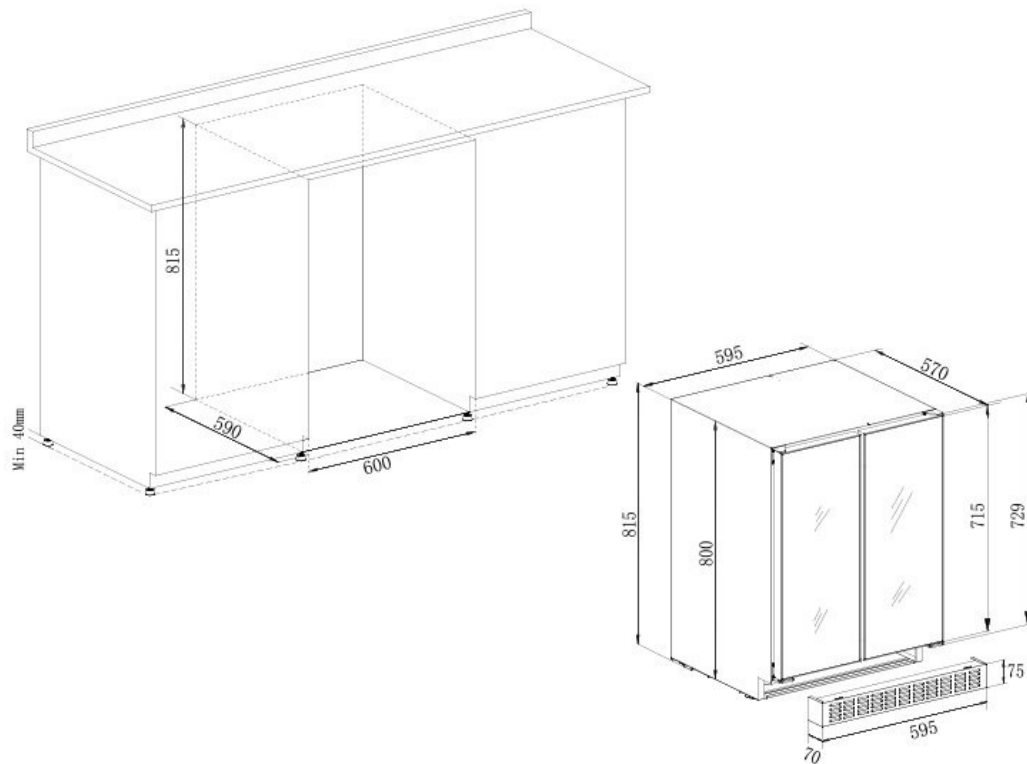

OX2DX60DRB-24

EAN-13 - 7073437000267

Tillbehör

- 10 vinhyllor, Trä med naturligt trä hyllkant, utdragbara, skenor
- 2 half shelves, Trä med naturligt trä hyllkant
- 2 Kolfilter, (FILTRE7)

Installationsinformation

- Inbyggd sockel : Ja /
- Avtagbar sockel : Ja /