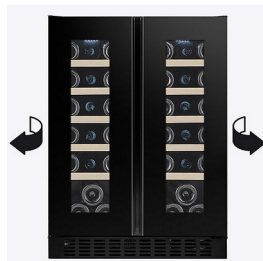

OX2DX60DRB-24

Viinikellari kypsytystä ja tarjoilua varten
Oslo-sarja
Asennus penkin alle

Pullokapasiteetti : 38
Vyöhykkeiden määrä : 2
Säädettävä lämpötila-alue : 5-20°C
Melutaso : 38dB
Energialuokka : G
Ilmastoluokka : N/ST (16-38)
Vinotag-yhteensopiva : Kyllä

Tuotekuvaus

Moderni viinikaappi huipputeknologialla

Laadukas viinikaappi skandinaavisella muotoilulla ja optimaalisilla säilytysolosuhteilla. Suunniteltu sulautumaan saumattomasti keittiötason alle. Musta lasietuosa ja integroitu ovenkahva tekevät siitä tyylikkään ja kauniin lisän keittiöosi.

Tämä malli on suunniteltu irrotettavalla ilmanvaihtoritulällä asennettavaksi keittiön sokkelin taakse.

Integroitu kahva

The handle integrated in the door provides a clean and aesthetic appearance.

Kaksoisovi