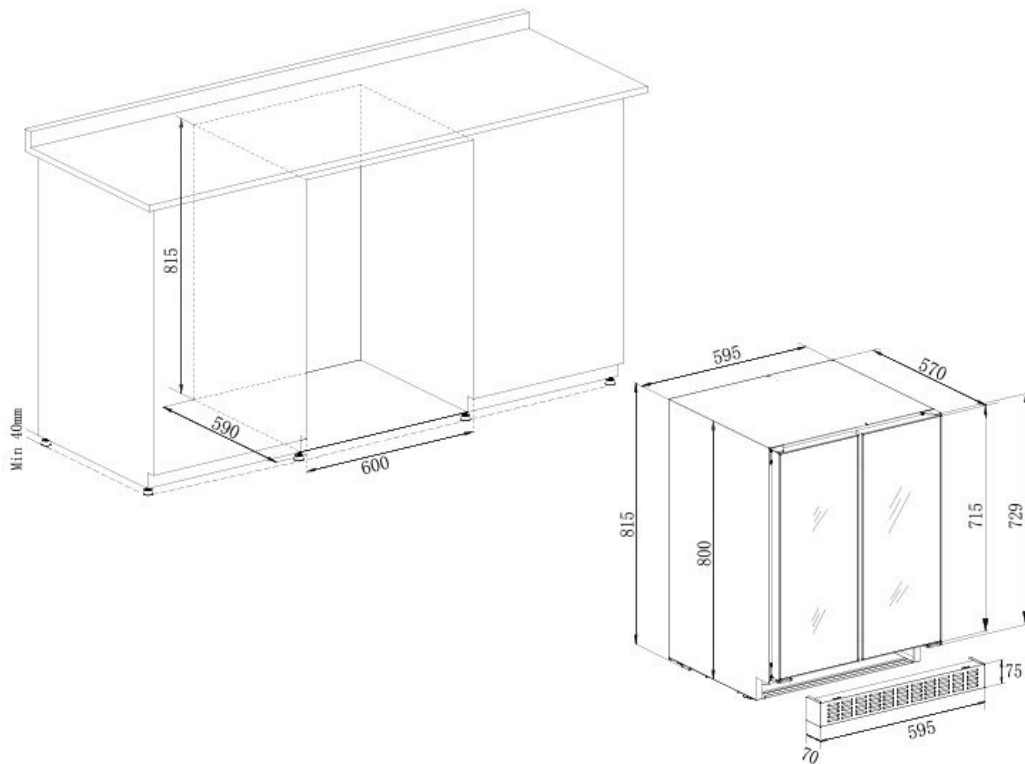

OX2DX60DRB-24

EAN-13 - 7073437000267

Lisätarvikkeet

- 10 viinihyllyt, puinen kanssa luonnollinen puu etuosa, liukuvat, loistaa
- 2 half shelves, puinen kanssa luonnollinen puu etuosa
- 2 aktiivihiilisuodattimet, (FILTRE7)

Asennus

Upotettu sokkeli : Kyllä /

Irrotettava sokkeli : Kyllä /