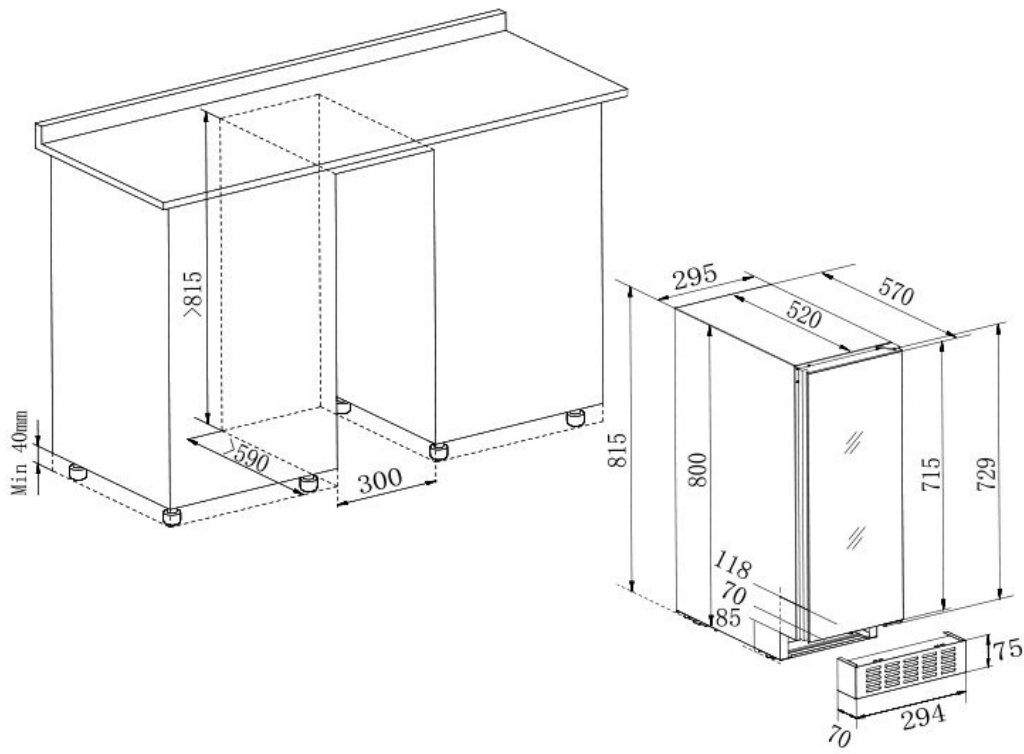

OX30DRB-24

EAN-13 - 7073437000199

Tilbehør

- 4 vinstativ, Tre med naturlig tre front, uttrekkbare, skinner
- 1 half shelf, Tre med naturlig tre front
- 1 Kullfilter, (FILTRE7)

Innbygging informasjon

Installasjonsmål (BxDxH) : 30.00 x 59.00 x 81.50

Selv-ventilerende system : Nei

Høyde på sokkel : 7.50

Avtagbar sokkel : Ja / 7.00