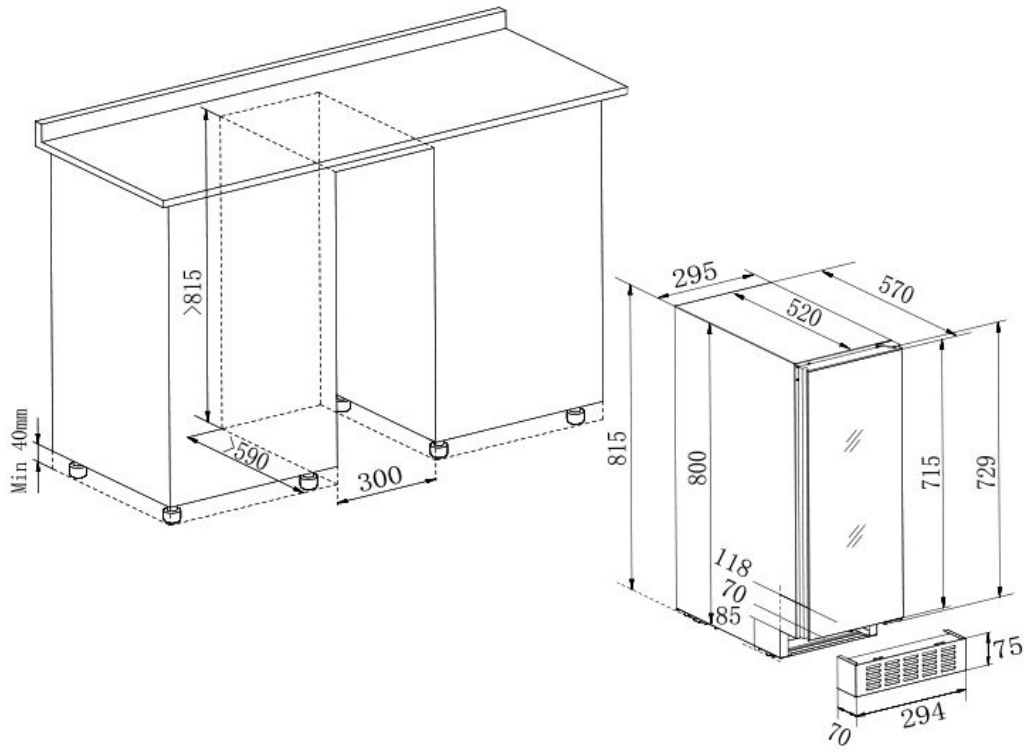

OX30DRB-24

EAN-13 - 7073437000199

Lisätarvikkeet

- 4 viinihyllyt, puinen kanssa luonnollinen puu etuosa, liukuvat, loistaa
- 1 half shelf, puinen kanssa luonnollinen puu etuosa
- 1 hiilisuodatin, (FILTRE7)

Asennus

Rakennusmitat (LxSxK) : 30.00 x 59.00 x 81.50

Itsetuuletusjärjestelmä : Ei

Sokkelin korkeus : 7.50

Irrotettava sokkeli : Kyllä / 7.00