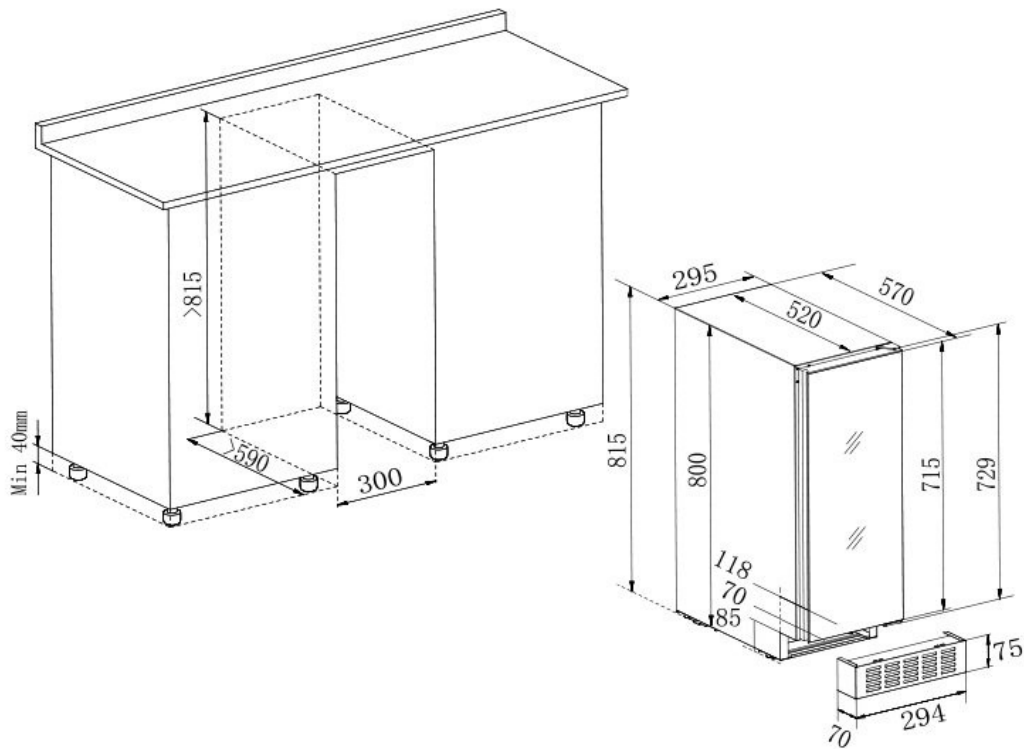

OX30DRB-24

EAN-13 - 7073437000199

Tillbehör

- 4 vinhyllor, Trä med naturligt trä hyllkant, utdragbara, skenor
- 1 half shelf, Trä med naturligt trä hyllkant
- 1 Kolfilter, (FILTRE7)

Installationsinformation

Inbyggnadsmått (BxDxH) : 30.00 x 59.00 x 81.50

Själventilationssystem : Nej

Sockelhöjd : 7.50

Avtagbar sockel : Ja / 7.00