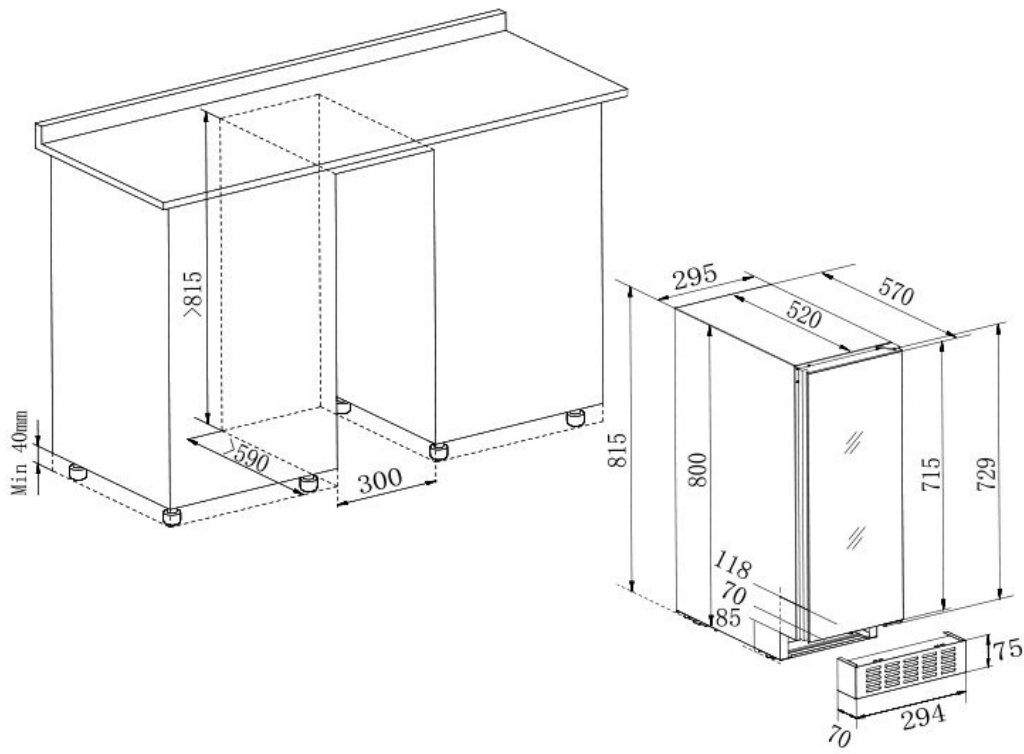

OX30DRW-24

EAN-13 - 7073437000212

Tilbehør

- 4 vinstativ, Tre med Naturlig tre front, uttrekkbare, skinner
- 1 half shelf, Tre med Naturlig tre front
- 1 Kullfilter, (FILTRE7)

Innbygging informasjon

Installasjonsmål (BxDxH) : 30.00 x 59.00 x 81.50

Selv-ventilerende system : Nei

Høyde på sokkel : 7.50

Avtagbar sokkel : Ja / 7.00