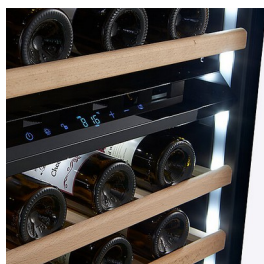

Produktbeskrivelse

Moderne vinskap med høy kvalitet!

Vinskap fra Oslo-serien med Skandinavisk design og optimale lagringsforhold. Utviklet for integrering i nisjer under kjøkkenets benkeplate. Hvit glassfront med integrert dørhåndtak som skaper et eksklusivt og sømløst utseende.

Denne modellen er designet med avtagbar ventilasjonssokkel i front for integrering bak kjøkkenets sokkel.

Integrert håndtak

Håndtaket som er integrert i døren gir et rent og estetisk utseende.

LED-belysning

Ekstra sidebelysning for å effektivt lyse opp vinsamlingen din.

Forbedret ytelse

Ny og forbedret energieffektivitet med lavere støynivå.

Vinotag-kompatibel

Se og administrer vinsamlingen din når du er på farten med Vinotag-appen.