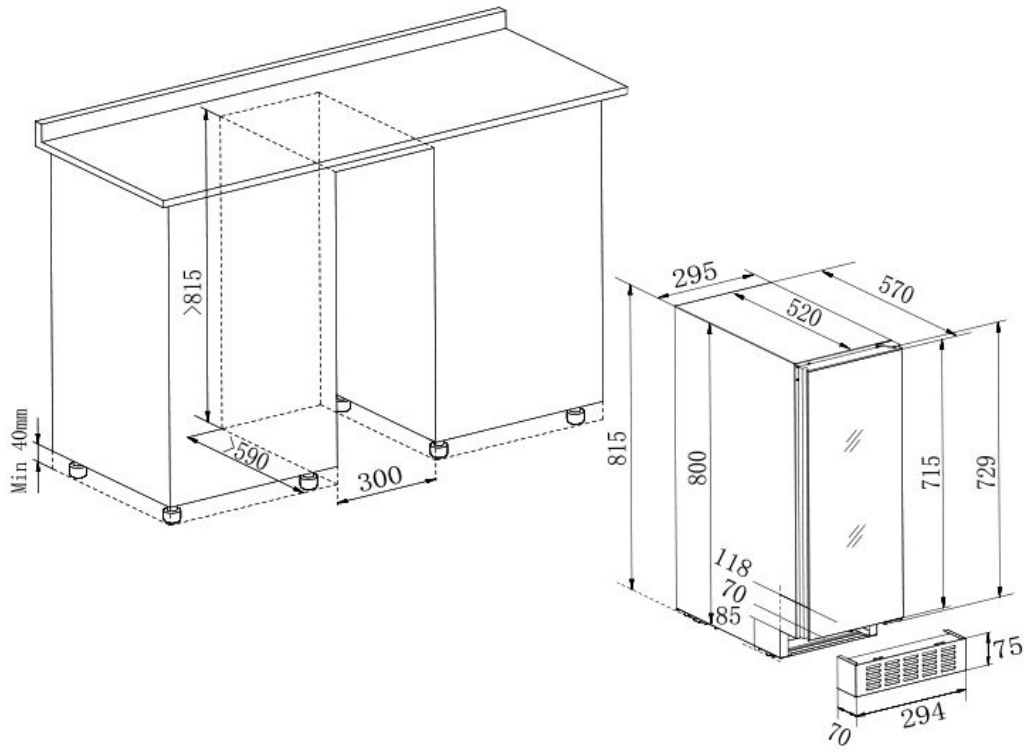

## Ovi

Oven väri : Valkoinen  
Lasikerrosten määrä : 2  
UV-suoja : Kyllä  
Lukko : Ei  
Käännettävä ovi : Kyllä  
Kahvatyyppi : Integroitu  
Oven mitat (LxSxK) : 28.2x4.7x71.5

## Logistiikka

Nettomaali (LxKxS): 29.5 x 81.5 x 57.0  
Bruttomitta (LxKxS): 33.0 x 87.0 x 63.5

**Lisätarvikkeet**

- 4 viinihyllyt, puinen kanssa luonnollinen puu etuosa, liukuvat, loistaa
- 1 half shelf, puinen kanssa luonnollinen puu etuosa
- 1 hiilisuodatin, (FILTRE7)

**Asennus**

**Rakennusmitat (LxSxK) :** 30.00 x 59.00 x 81.50