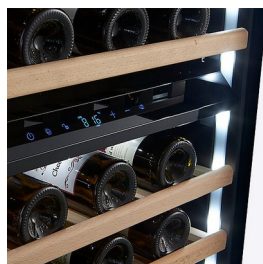

Vinotag-kompatibel : Ja

Produktbeskrivning

Modernt vinkyl med avancerad teknologi

Högkvalitativ vinkyl med skandinavisk design och optimala lagringsförhållanden. Designad för sömlös integrering under köksbänken. Den vita glasfronten och det integrerade dörrhandtaget gör det till ett stilrent och vackert tillskott i ditt kök.

Denna modell är designad med ett avtagbart ventilationsgaller i fronten för installation bakom kökssockeln.

Integrerat handtag

Handtaget som är integrerat i dörren ger ett rent och estetiskt utseende.

LED-belysning

Extra sidobelysning för att effektivt belysa din vinsamling.

Förbättrad effektivitet

Ny och förbättrad energieffektivitet med lägre ljudnivåer.

Kompatibel med Vinotag

Visa och hantera din vinsamling när du är på språng med Vinotag-appen.