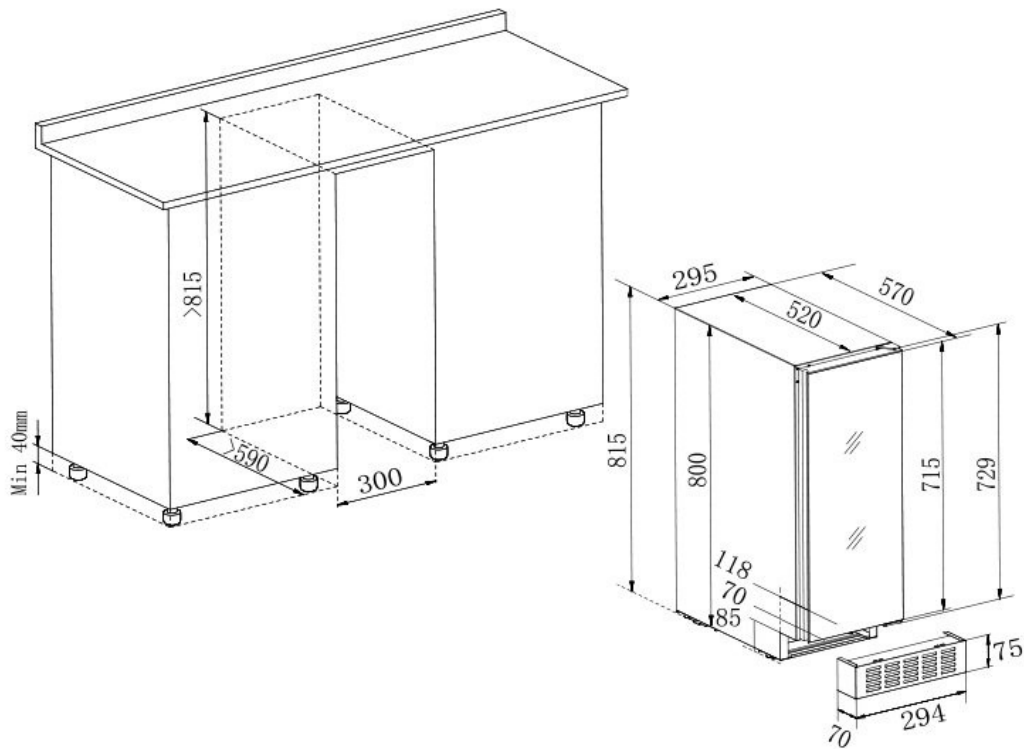

OX30DRW-24

EAN-13 - 7073437000212

Tillbehör

- 4 vinhyllor, Trä med naturligt trä hyllkant, utdragbara, skenor
- 1 half shelf, Trä med naturligt trä hyllkant
- 1 Kolfilter, (FILTRE7)

Installationsinformation

Inbyggnadsmått (BxDxH) : 30.00 x 59.00 x 81.50

Själventilationssystem : Nej

Sockelhöjd : 7.50

Avtagbar sockel : Ja / 7.00