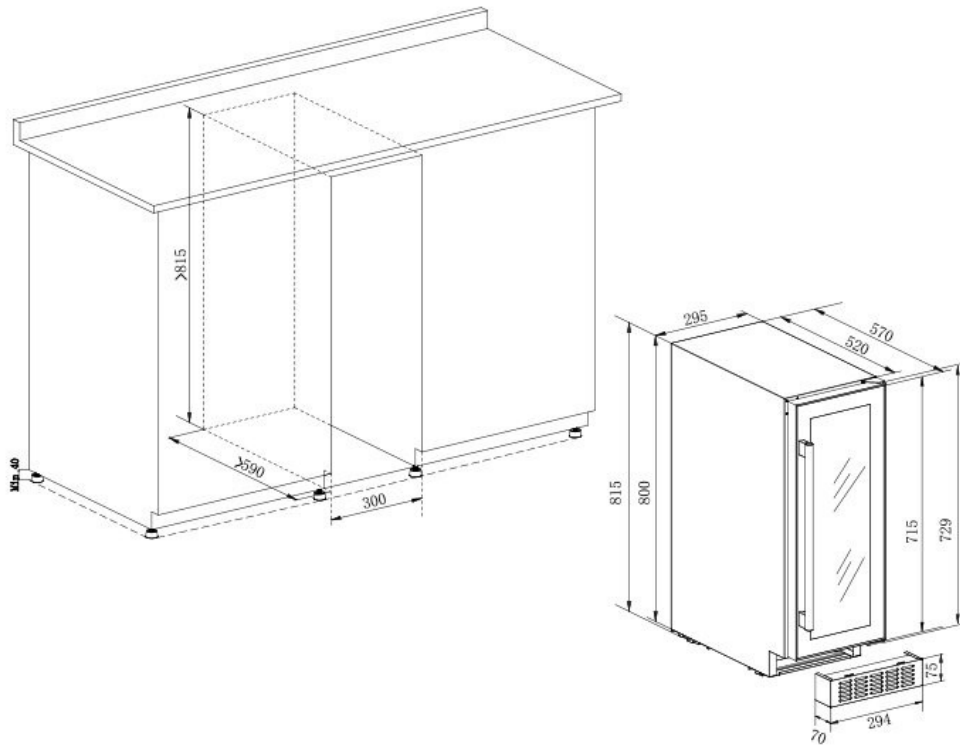

OX30DX-24

EAN-13 - 7073437000205

Tilbehør

- 4 vinstativ, Tre med Naturlig tre front, uttrekkbare, skinner
- 1 half shelf, Tre med Naturlig tre front
- 1 Kullfilter, (FILTRE7)

Innbygging informasjon

Installasjonsmål (BxDxH) : 30.00 x 59.00 x 81.50

Selv-ventilerende system : Nei

Høyde på sokkel : 7.50

Avtagbar sokkel : Ja / 7.00