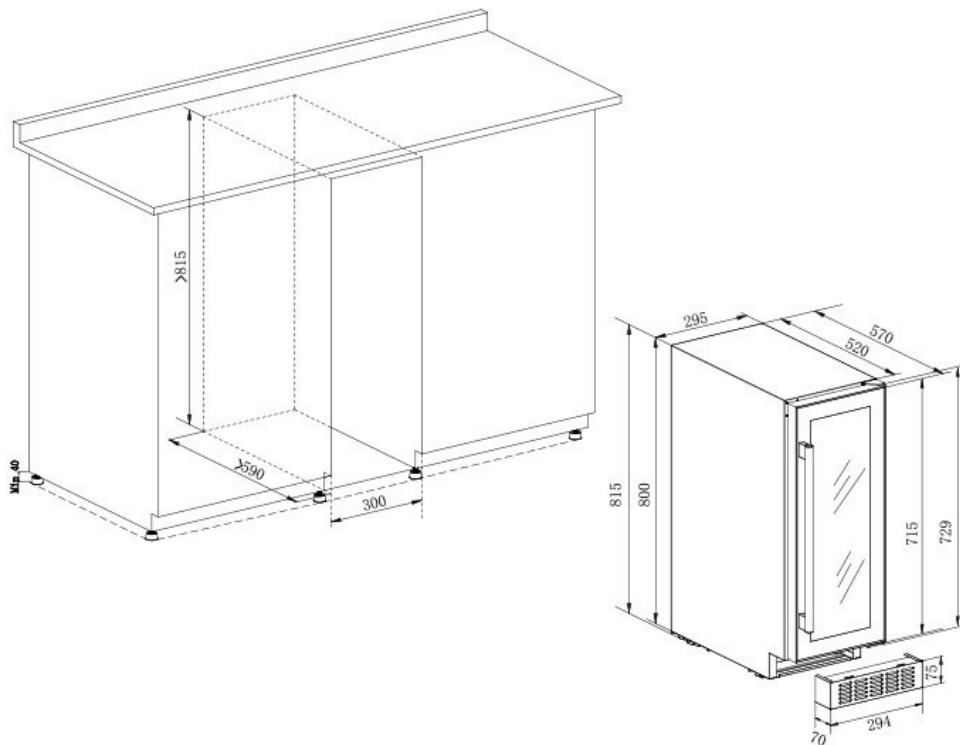

OX30DX-24

EAN-13 - 7073437000205

Tilbehør

- 4 vinreoler, træ med naturligt træ front, glidende, skinner
- 1 half shelf, træ med naturligt træ front
- 1 kulfilter, (FILTRE7)

Installationsoplysninger

Indbygningsmål (BxDxH) : 30.00 x 59.00 x 81.50

Selvventileringsystem : Nej

Sokkelhøjde : 7.50

Aftagelig sokkel : Ja / 7.00