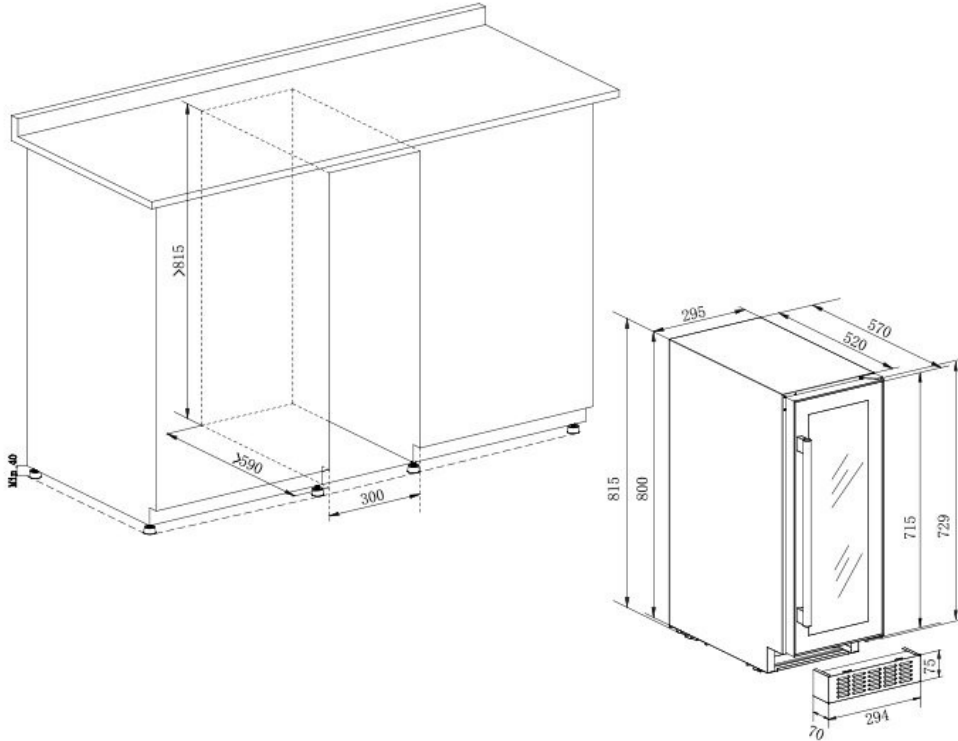

OX30DX-24

EAN-13 - 7073437000205

Lisätarvikkeet

- 4 viinihyllyt, puinen kanssa luonnollinen puu etuosa, liukuvat, loistaa
- 1 half shelf, puinen kanssa luonnollinen puu etuosa
- 1 hiilisuodatin, (FILTRE7)

Asennus

Rakennusmitat (LxSxK) : 30.00 x 59.00 x 81.50

Itsetuuletusjärjestelmä : Ei

Sokkelin korkeus : 7.50

Irrotettava sokkeli : Kyllä / 7.00