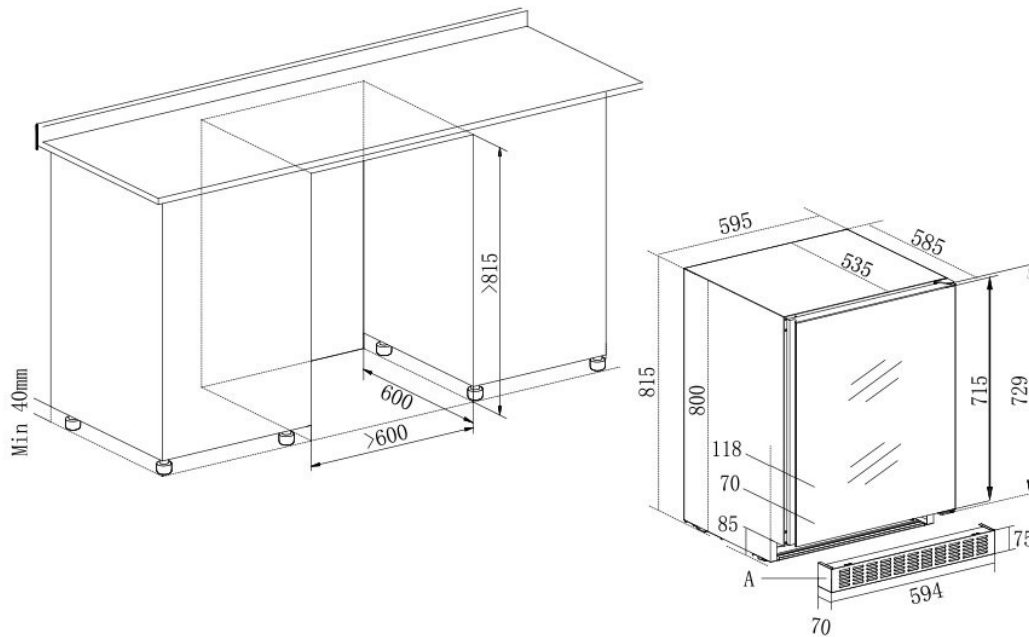

OX60DRB-24

EAN-13 - 7073437000229

Tilbehør

- 5 vinstativ, Tre med Naturlig tre front, uttrekkbare, skinner, anti-vibe
- 1 half shelf, Tre med Naturlig tre front
- 2 Charcoal filters, (FILTRE7)

Innbygging informasjon

Installasjonsmål (BxDxH) : 60.00 x 60.00 x 81.50

Selv-ventilerende system : Nei

Innfelt sokkel : Ja /

Høyde på sokkel : 7.50

Avtagbar sokkel : Ja / 7.00