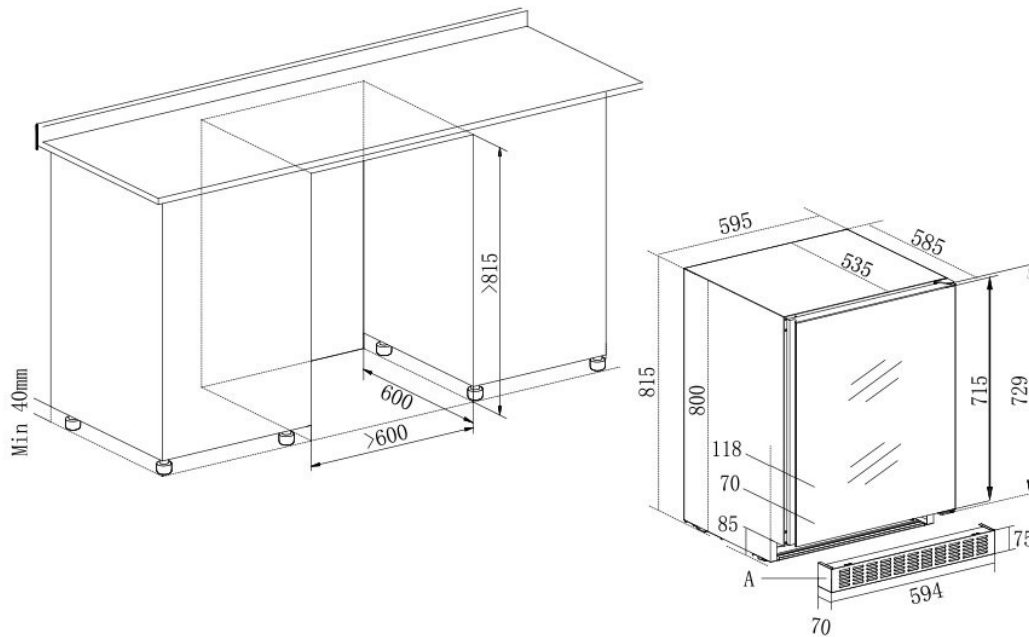

OX60DRB-24

EAN-13 - 7073437000229

Tilbehør

- 5 vinreoler, træ med naturligt træ front, glidende, skinner, anti-vibration
- 1 half shelf, træ med naturligt træ front
- 2 kulfiltre, (FILTRE7)

Installationsoplysninger

Indbygningsmål (BxDxH) : 60.00 x 60.00 x 81.50

Selvventileringsystem : Nej

Indbygget sokkel : Ja /

Sokkelhøjde : 7.50

Aftagelig sokkel : Ja / 7.00