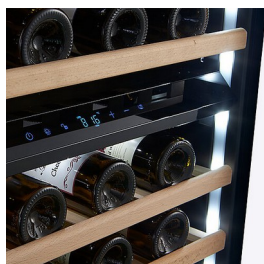

Produktbeskrivning

Modernt vinkyl med avancerad teknologi

Högkvalitativ vinkyl med skandinavisk design och optimala lagringsförhållanden. Designad för sömlös integrering under köksbänken. Den svarta glasfronten och det integrerade dörrhandtaget gör det till ett stilrent och vackert tillskott i ditt kök.

Denna modell är designad med ett avtagbart ventilationsgaller i fronten för installation bakom kökssockeln.

Integrerat handtag

Handtaget som är integrerat i dörren ger ett rent och estetiskt utseende.

LED-belysning

Extra sidobelysning för att effektivt belysa din vinsamling.

Dörrlarmfunktion

Larmet ger ett extra lager av säkerhet för dina flaskor.

Kompatibel med Vinotag

Visa och hantera din vinsamling när du är på språng med Vinotag-appen.