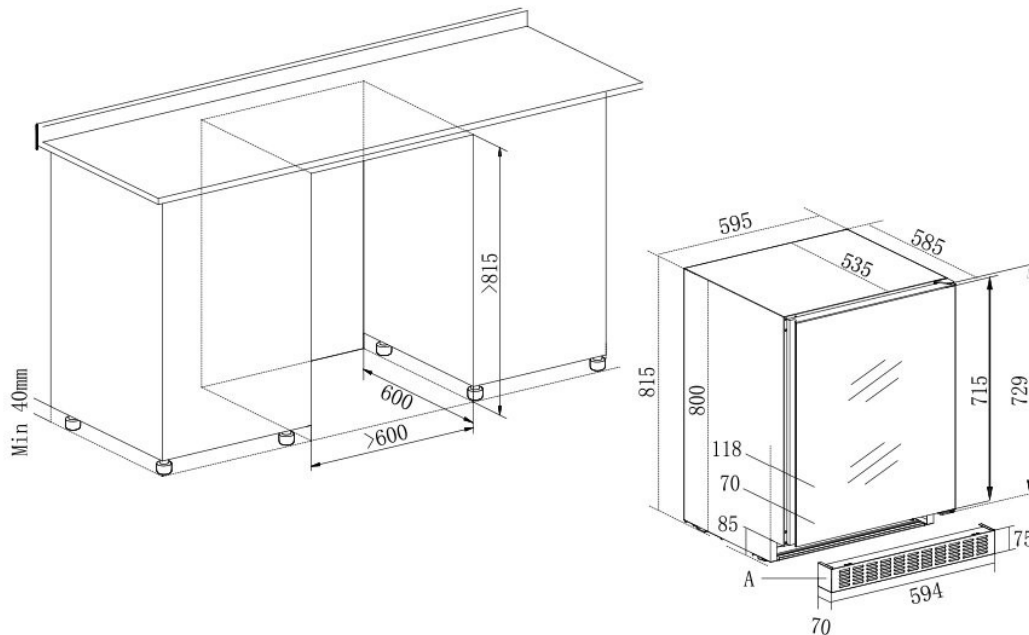

OX60DRB-24

EAN-13 - 7073437000229

Tillbehör

- 5 vinhyllor, Trä med naturligt trä hyllkant, utdragbara, skenor, antivibrationsystem
- 1 half shelf, Trä med naturligt trä hyllkant
- 2 Kolfilter, (FILTRE7)

Installationsinformation

Inbyggnadsmått (BxDxH) : 60.00 x 60.00 x 81.50

Själventilationssystem : Nej

Inbyggd sockel : Ja /

Sockelhöjd : 7.50

Avtagbar sockel : Ja / 7.00