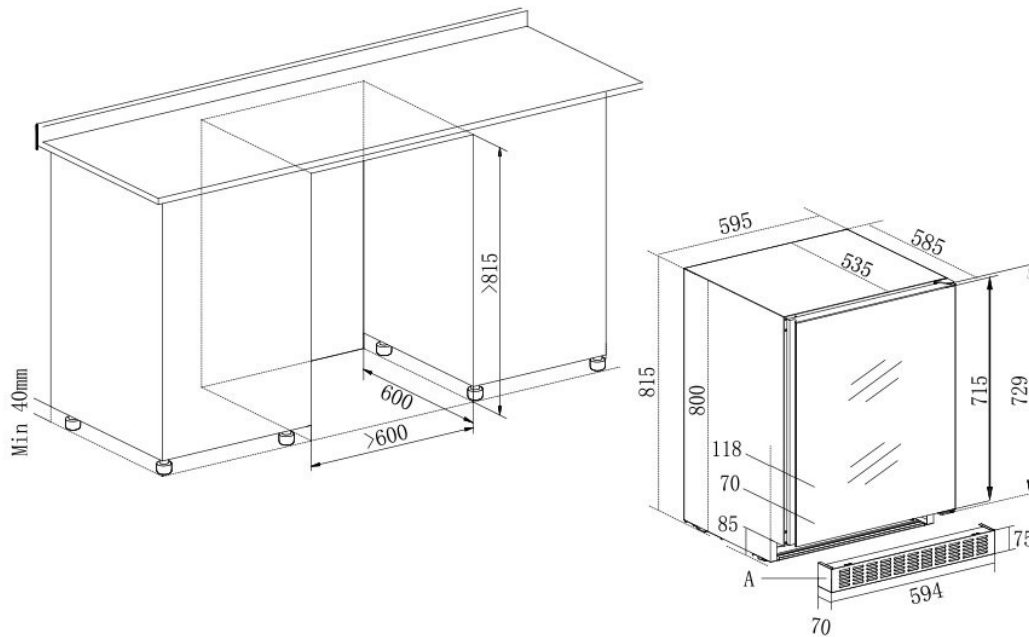

OX60DRW-24

EAN-13 - 7073437000243

Tilbehør

- 4 vinstativ, Tre med Naturlig tre front, uttrekkbare, skinner, anti-vibe
- 1 half shelf, Tre med Naturlig tre front
- 2 Charcoal filters, (FILTRE7)

Innbygging informasjon

Installasjonsmål (BxDxH) : 60.00 x 60.00 x 81.50

Selv-ventilerende system : Nei

Innfelt sokkel : Ja /

Høyde på sokkel : 7.50

Avtagbar sokkel : Ja / 7.00