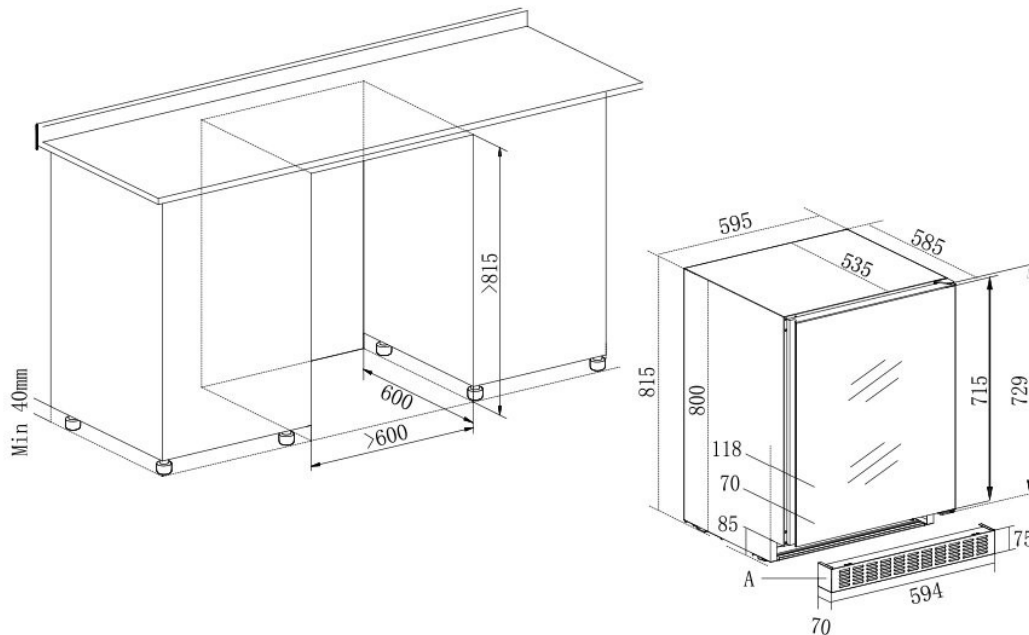

OX60DRW-24

EAN-13 - 7073437000243

Tillbehör

- 4 vinhyllor, Trä med naturligt trä hyllkant, utdragbara, skenor, antivibrationsystem
- 1 half shelf, Trä med naturligt trä hyllkant
- 2 Kolfilter, (FILTRE7)

Installationsinformation

Inbyggnadsmått (BxDxH) : 60.00 x 60.00 x 81.50

Själventilationssystem : Nej

Inbyggd sockel : Ja /

Sockelhöjd : 7.50

Avtagbar sockel : Ja / 7.00