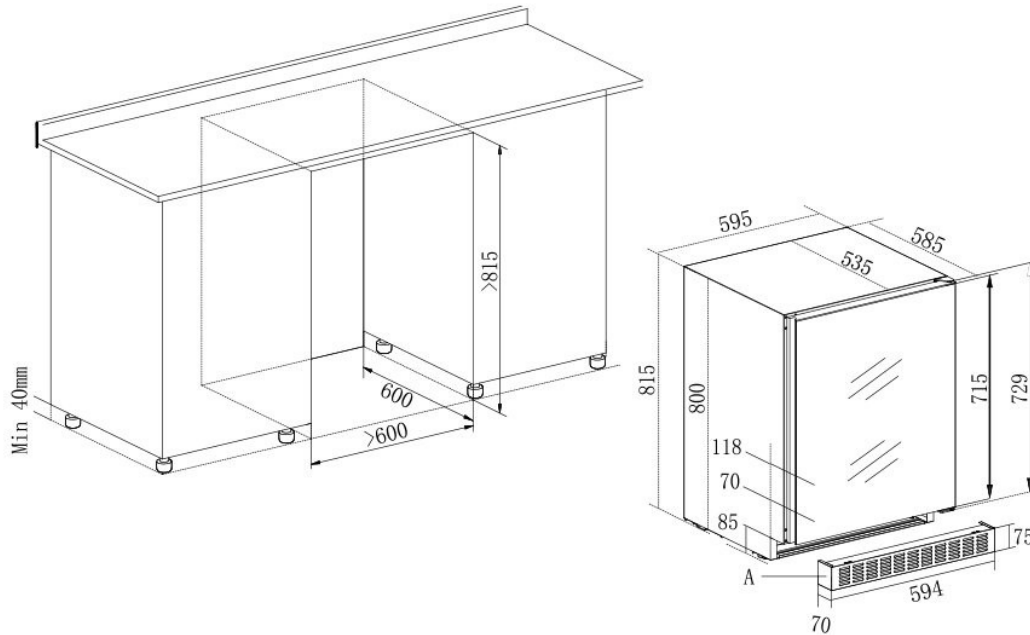

OX60DRW-24

EAN-13 - 7073437000243

Lisätarvikkeet

- 4 viinihyllyt, puinen kanssa luonnollinen puu etuosa, liukuvat, loistaa, anti-vibration
- 1 half shelf, puinen kanssa luonnollinen puu etuosa
- 2 aktiivihilisuodattimet, (FILTRE7)

Asennus

Rakennusmitat (LxSxK) : 60.00 x 60.00 x 81.50

Itsetuuletusjärjestelmä : Ei

Upotettu sokkeli : Kyllä /

Sokkelin korkeus : 7.50

Irrotettava sokkeli : Kyllä / 7.00