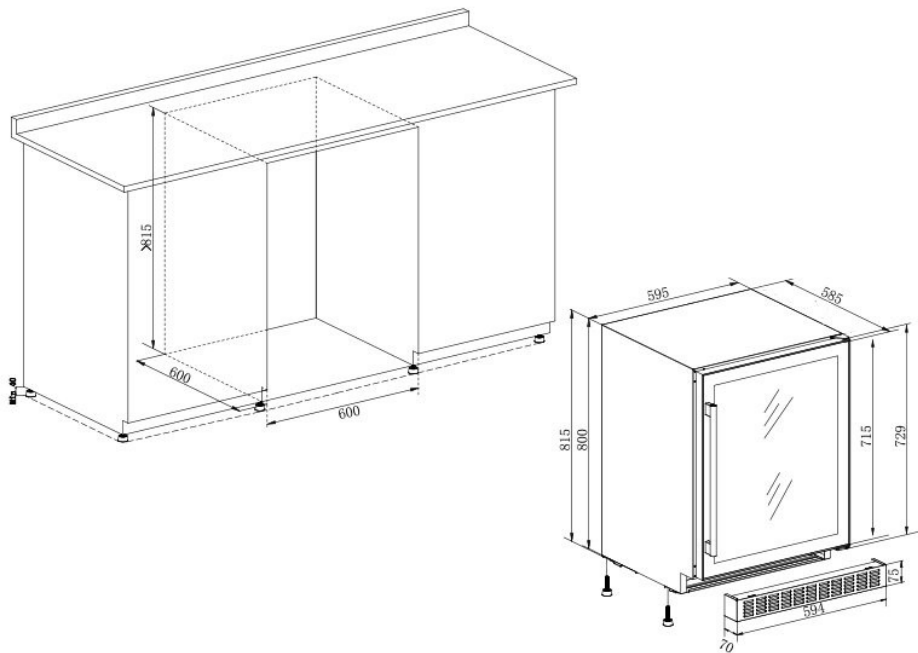

OX60DX-24

EAN-13 - 7073437000236

Tillbehör

- 5 vinhyllor, Trä med naturligt trä hyllkant, utdragbara, skenor, antivibrationsystem
- 1 half shelf, Trä med naturligt trä hyllkant
- 2 Kolfilter, (FILTRE7)

Installationsinformation

Inbyggnadsmått (BxDxH) : 60.00 x 60.00 x 81.50

Själventilationssystem : Nej

Inbyggd sockel : Ja /

Sockelhöjd : 7.50

Avtagbar sockel : Ja / 7.00