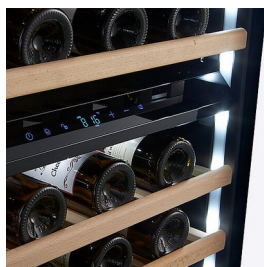

Produktbeskrivning

Modernt vinkyl med avancerad teknologi

Högkvalitativ vinkyl med skandinavisk design och optimala lagringsförhållanden. Designad för sömlös integrering under köksbänken. Den rostfria stålfronten ger en elegant och stilfull touch till ditt kök.

Denna modell är designad med ett avtagbart ventilationsgaller i fronten för installation bakom kökssockeln.

Touch-panel och digital display

Enkel och intuitiv kontroll av temperatur och belysning.

LED-belysning

Extra sidobelysning för att effektivt belysa din vinsamling.

Dörrlarmfunktion

Larmet ger ett extra lager av säkerhet för dina flaskor.

Kompatibel med Vinotag

Visa och hantera din vinsamling när du är på språng med Vinotag-appen.