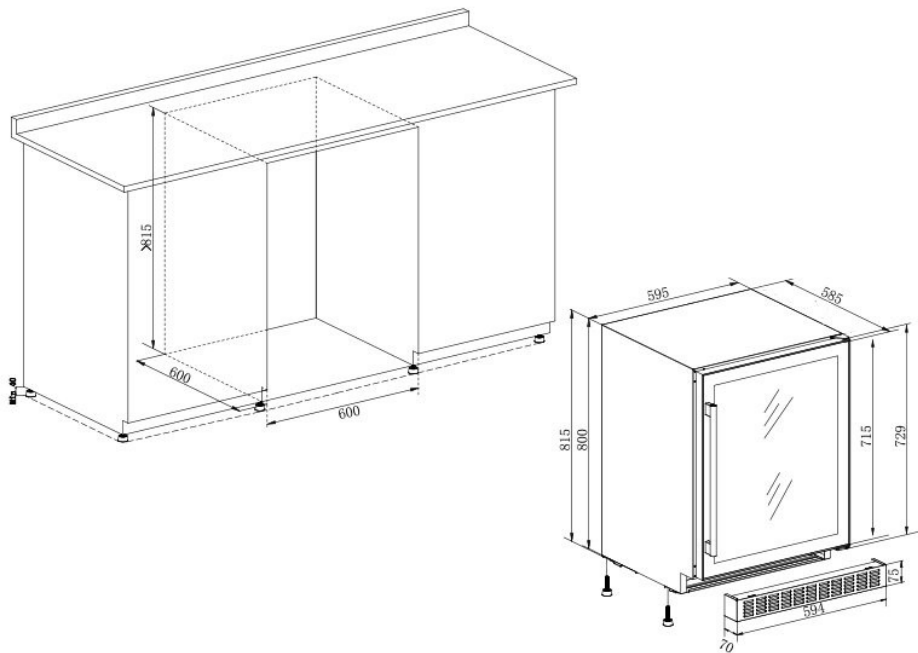

OX60DX-24

EAN-13 - 7073437000236

Tilbehør

- 5 vinreoler, træ med naturligt træ front, glidende, skinner, anti-vibration
- 1 half shelf, træ med naturligt træ front
- 2 kulfiltre, (FILTRE7)

Installationsoplysninger

Indbygningmål (BxDxH) : 60.00 x 60.00 x 81.50

Selvventileringsystem : Nej

Indbygget sokkel : Ja /

Sokkelhøjde : 7.50

Aftagelig sokkel : Ja / 7.00