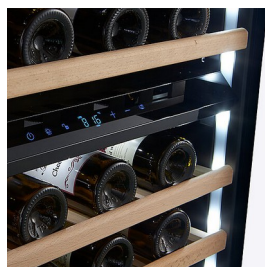

Produktbeskrivelse

Moderne vinkøleskab med avanceret teknologi

Højkvalitets vinkøleskab med skandinavisk design og optimale opbevaringsforhold. Designet til sømløs integration under køkkenbordet. Den rustfrie stålfront giver dit køkken et elegant og stilfuldt udtryk.

Denne model er designet med en aftagelig ventilationsrist i fronten til installation bag køkkenets sokkel.

Touchpanel og digitalt display

Nem og intuitiv styring af temperatur og belysning.

LED-belysning

Ekstra sidebelysning til effektivt at oplyse din vinsamling.

Døralarmfunktion

Alarmen tilføjer et ekstra lag af sikkerhed for dine flasker.

Vinotag-kompatibel

Se og administrer din vinsamling på farten med Vinotag-appen.