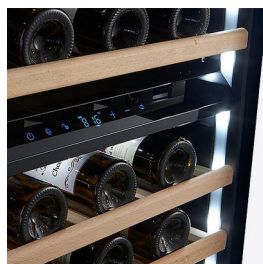

LED-valaistus

Additional side lighting to effectively illuminate your wine collection.