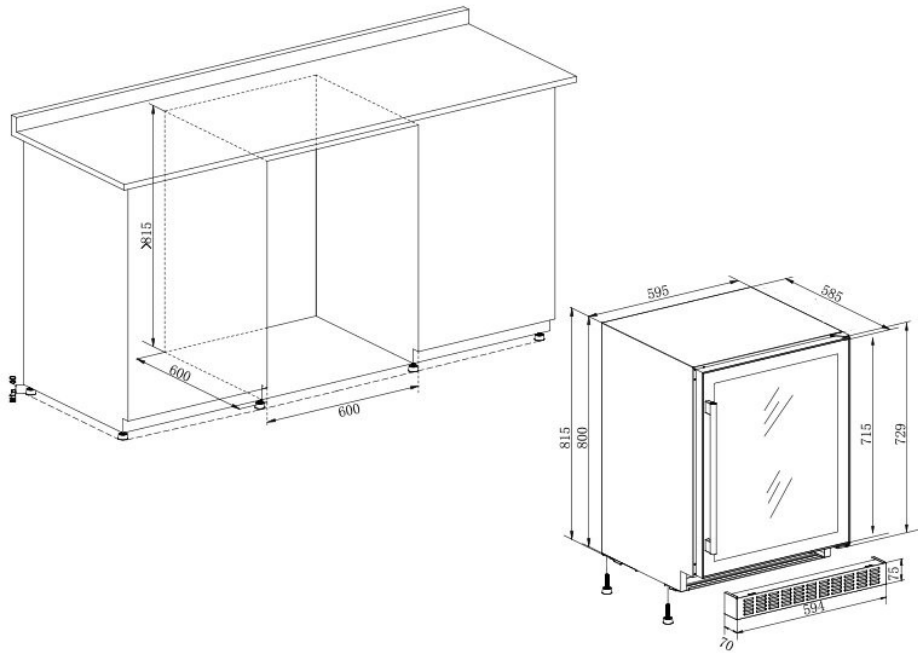

OX60DX-24

EAN-13 - 7073437000236

Lisätarvikkeet

- 5 viinihyllyt, puinen kanssa luonnollinen puu etuosa, liukuvat, loistaa, anti-vibration
- 1 half shelf, puinen kanssa luonnollinen puu etuosa
- 2 aktiivihiilisuodattimet, (FILTRE7)

Asennus

Rakennusmitat (LxSxK) : 60.00 x 60.00 x 81.50

Itsetuuletusjärjestelmä : Ei

Upotettu sokkeli : Kyllä /

Sokkelin korkeus : 7.50

Irrotettava sokkeli : Kyllä / 7.00