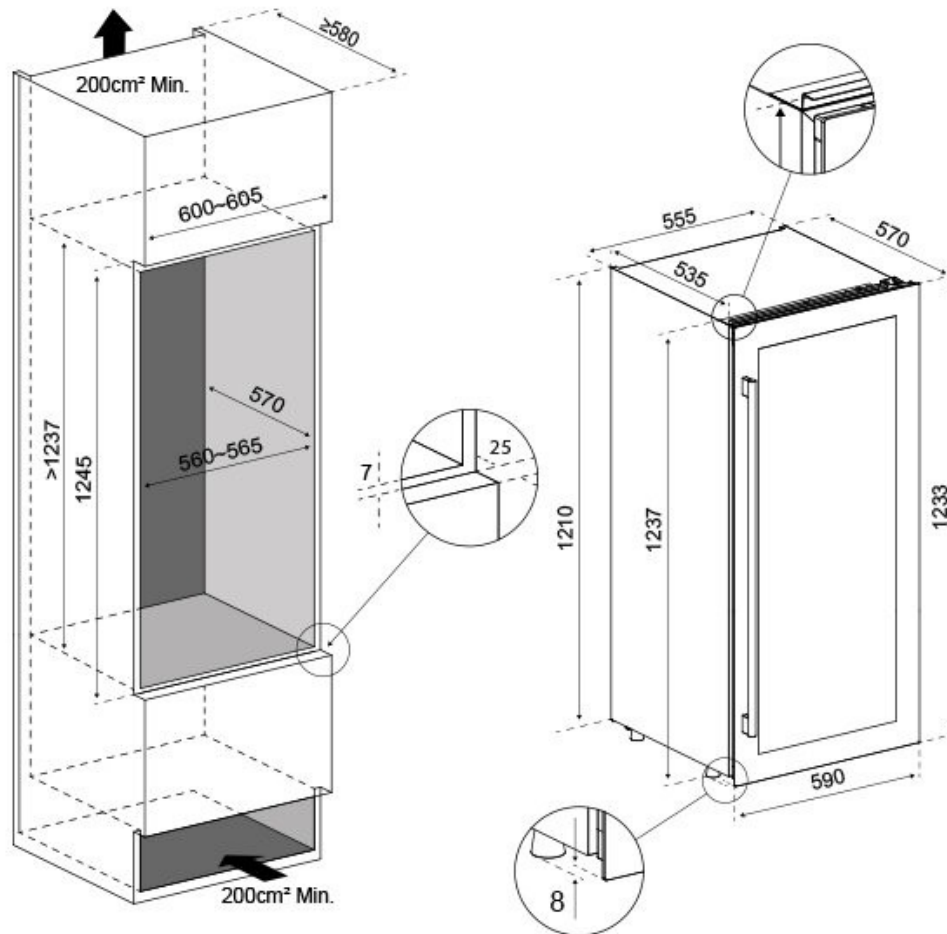

## Ovi

Oven väri : Musta  
Lasikerrosten määrä : 2  
UV-suoja : Kyllä  
Lukko : Ei  
Käännettävä ovi : Kyllä  
Kahvatyyppi : Vetotanko  
Oven mitat (LxSxK) : 59x3.3x123.3

## Logistiikka

Nettomaali (LxKxS): 59.0 x 123.7 x 57.0  
Bruttomitta (LxKxS): 65.5 x 132.0 x 69.0

**Lisätarvikkeet**

- 10 viinihyllyt, puinen kanssa luonnollinen puu etuosa, liukuvat
- 2 aktiivihiilisuodattimet, (FILTRE7)

**Asennus**

**Rakennusmitat (LxSxK) :** 555.00 x 535.00 x 1237.00

**Itsetuuletusjärjestelmä :** Ei