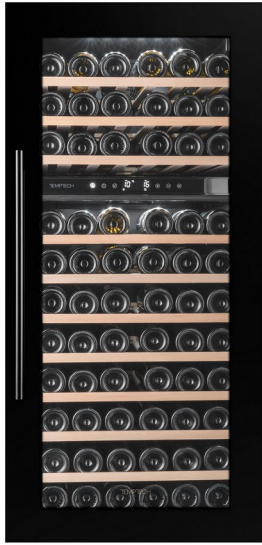

## OZ124DB-24

Viinikellari kypsytystä ja tarjoilua varten  
Oslo-sarja  
Sisäänrakennettu pylväs

**Pullokapasiteetti : 74**  
**Vyöhykkeiden määrä : 2**  
**Säädettävä lämpötila-alue : 5-20°C**  
**Melutaso : 38dB**  
**Energialuokka : G**  
**Ilmastoluokka : N/ST (16-38)**  
**Vinotag-yhteensopiva : Kyllä**

#### Moderni viinikaappi huipputechnologialla

Laadukas viinikaappi skandinaavisella muotoilulla ja optimaalisilla säilytysolosuhteilla. Tyylikäs muotoilu mustalla lasietuosalla, pyötkihyllyillä ja sisäisellä LED-valaistuksella tuo keittiöosi yllällisen ilmeen. Varustettu digitaalinäytöllä ja kosketuspaneelilla, jonka avulla voit helposti säätää lämpötilaa ja valaistusta.