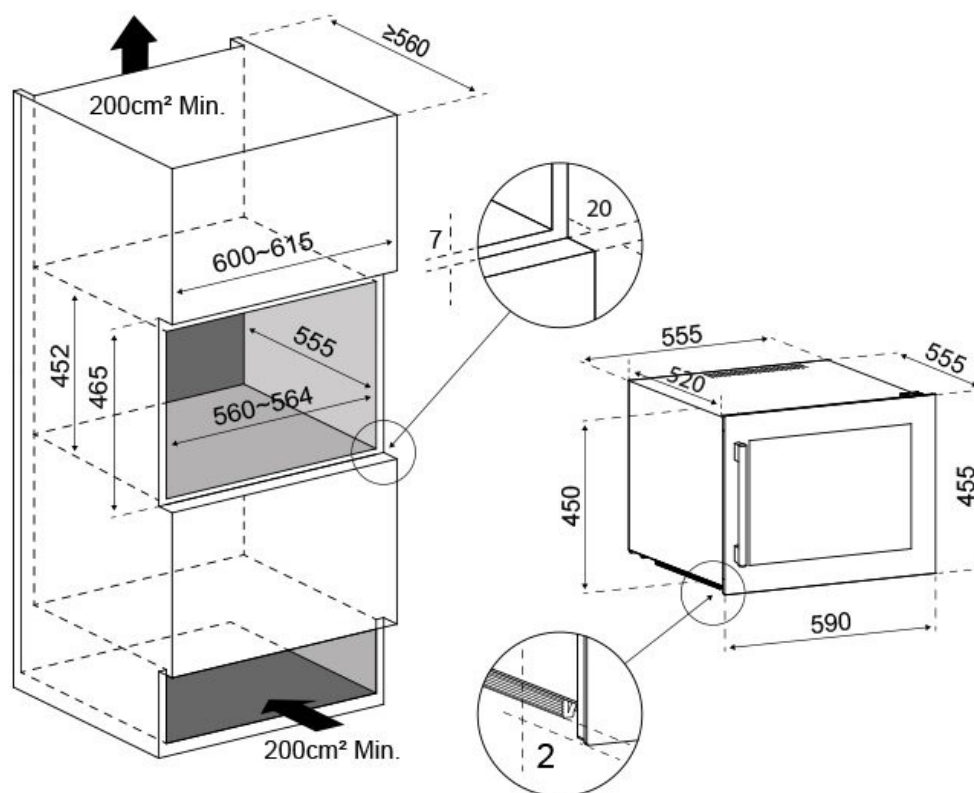

OZ45SB-24

EAN-13 - 7073437000168

Tilbehør

- 2 vinstativ, Tre med Naturlig tre front, uttrekkbare
- 1 Kullfilter, (FILTR7)

Innbygging informasjon

Selv-ventilerende system : Nei