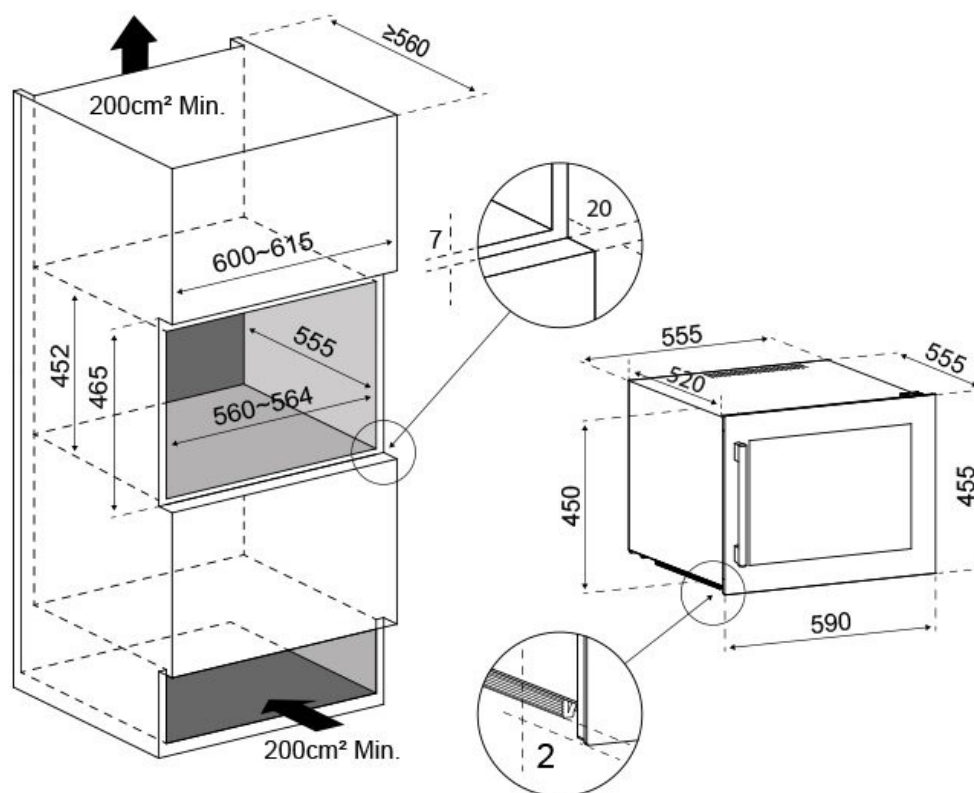

OZ45SB-24

EAN-13 - 7073437000168

Tilbehør

- 2 vinreoler, træ med naturligt træ front, glidende
- 1 kulfilter, (FILTRE7)

Installationsoplysninger

Selvventileringsystem : Nej