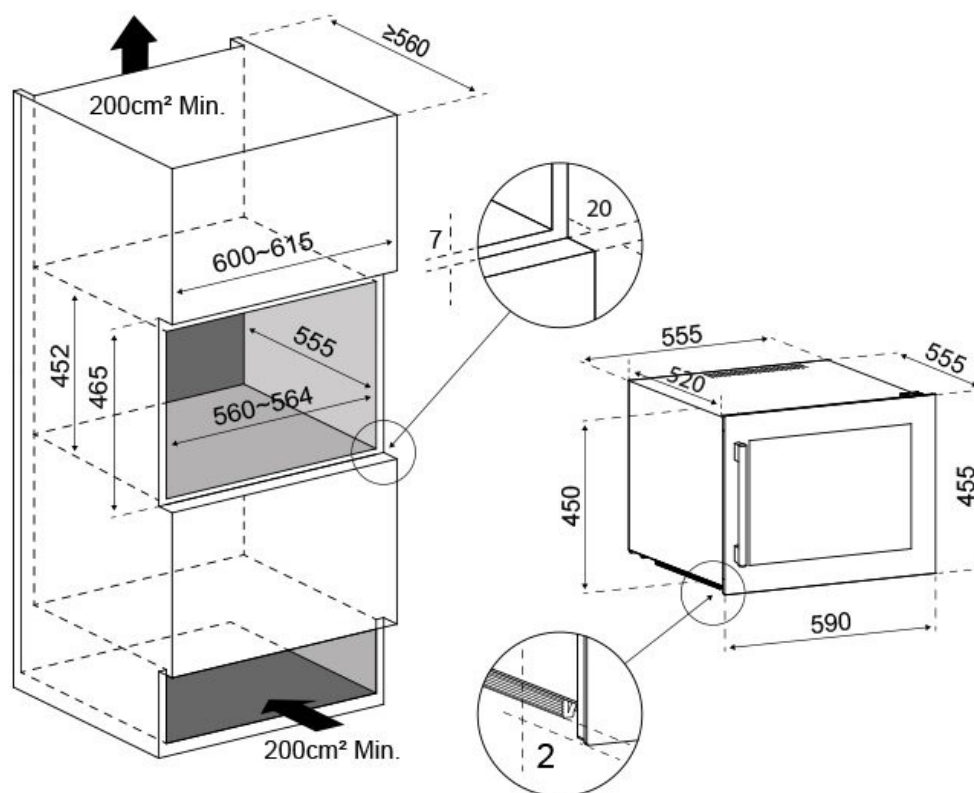

OZ45SX-24

EAN-13 - 7073437000175

Tillbehör

- 2 vinhyllor, Trä med naturligt trä hyllkant, utdragbara
- 1 Kolfilter, (FILTRE7)

Installationsinformation

Själventilationssystem : Nej