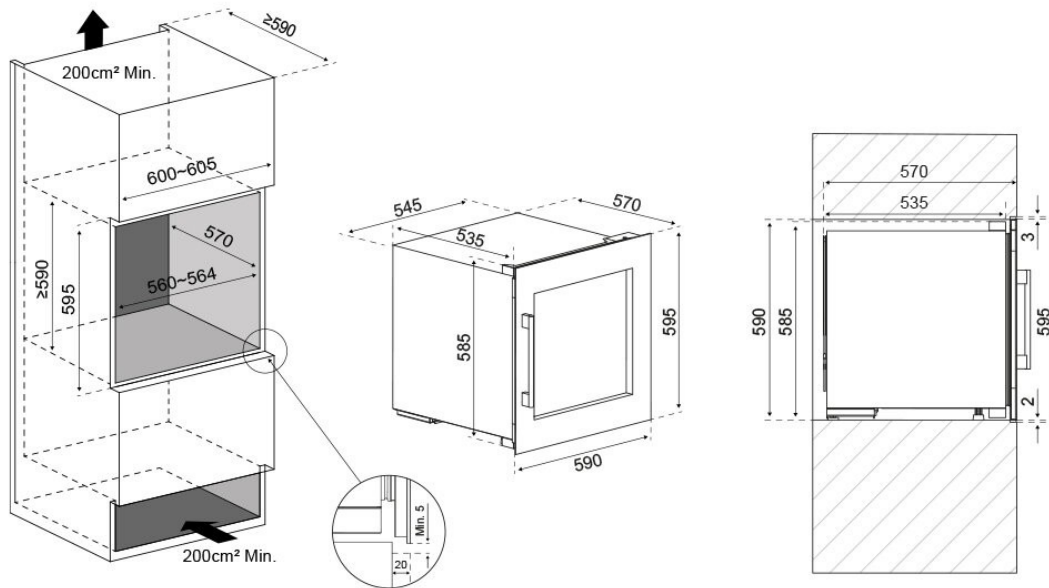

OZ60DB-24

EAN-13 - 7073437000281

Tilbehør

- 3 vinstativ, Tre med naturlig tre front, uttrekkbare
- 1 Kullfilter, (FILTRE7)

Innbygging informasjon

Installasjonsmål (BxDxH) : 545.00 x 535.00 x 585.00