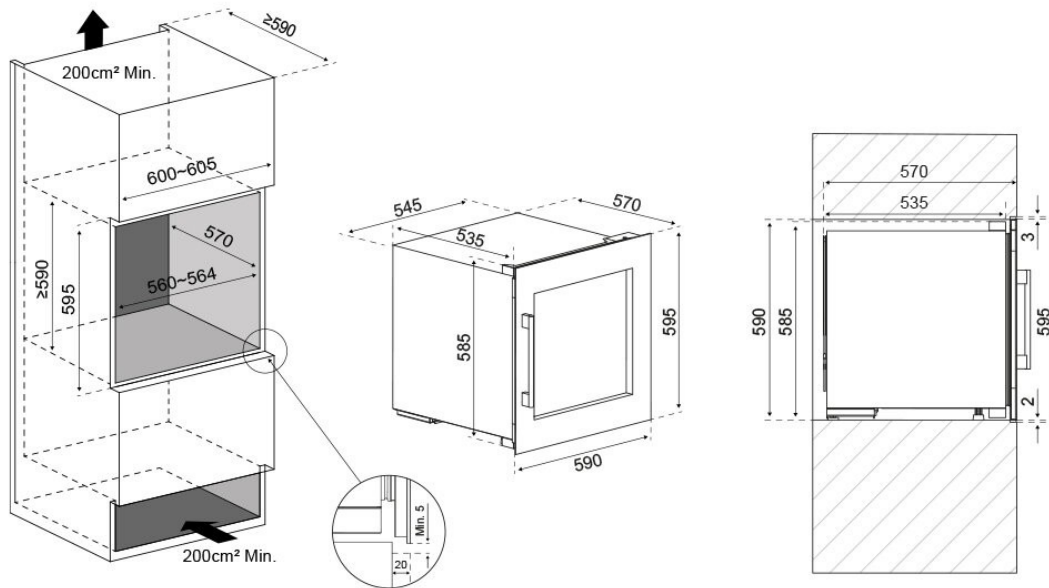

OZ60DB-24

EAN-13 - 7073437000281

Tillbehör

- 3 vinhyllor, Trä med naturligt trä hyllkant, utdragbara
- 1 Kolfilter, (FILTRE7)

Installationsinformation

Inbyggnadsmått (BxDxH) : 545.00 x 535.00 x 585.00