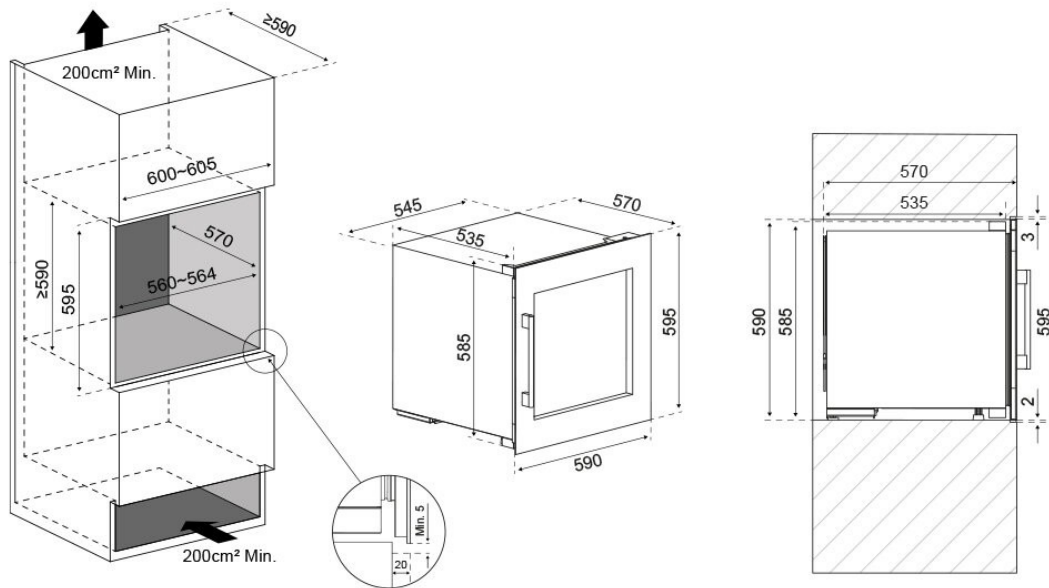

OZ60DB-24

EAN-13 - 7073437000281

Tilbehør

- 3 vinreoler, træ med naturligt træ front, glidende
- 1 kulfilter, (FILTRE7)

Installationsoplysninger

Indbygningmål (BxDxH) : 545.00 x 535.00 x 585.00