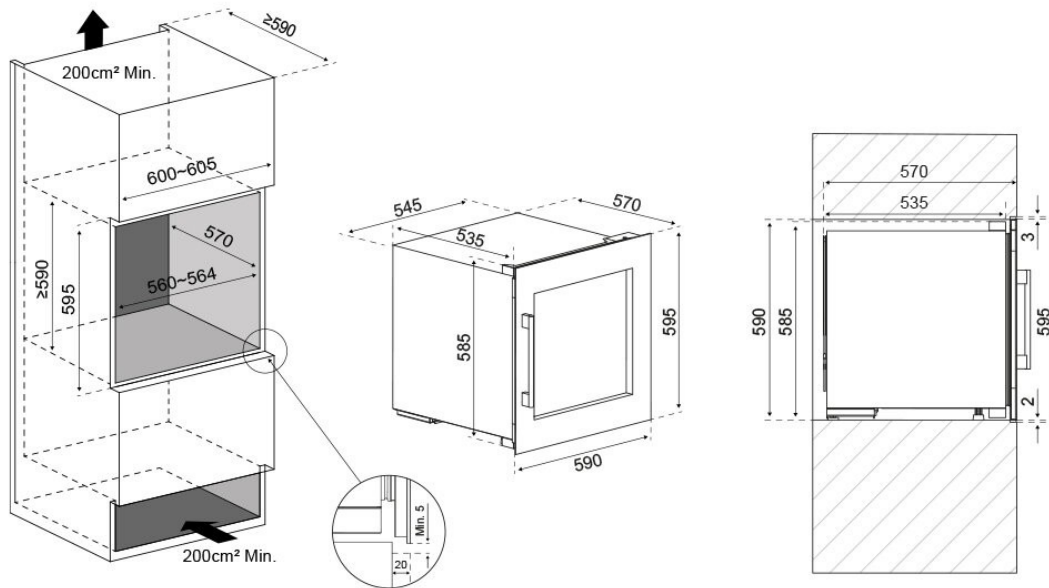

OZ60DX-24

EAN-13 - 7073437000298

Tilbehør

- 3 vinstativ, Tre med Naturlig tre front, uttrekkbare
- 1 Kullfilter, (FILTRE7)

Innbygging informasjon

Installasjonsmål (BxDxH) : 545.00 x 535.00 x 585.00
Selv-ventilerende system : Nei