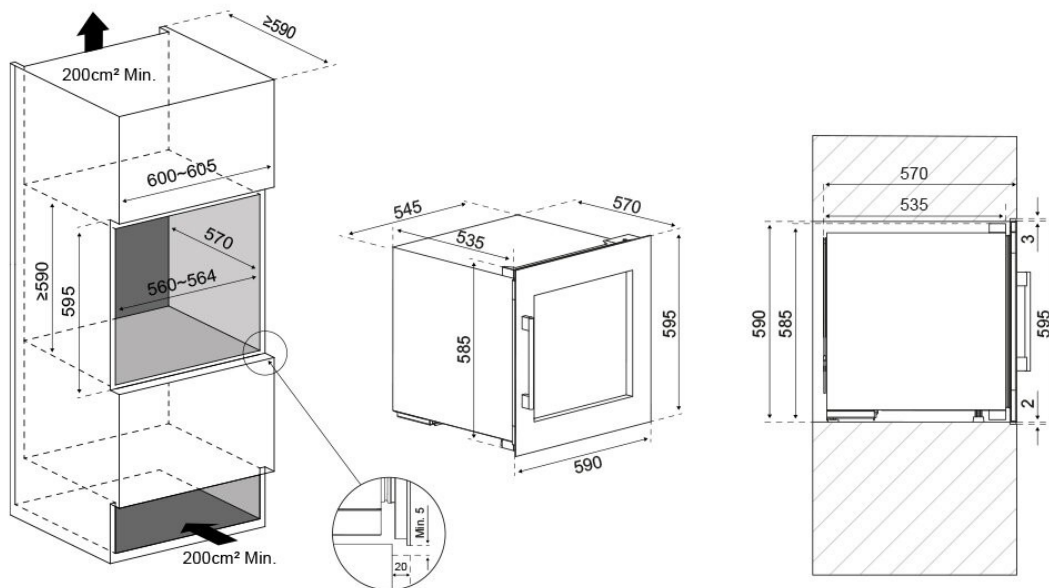

Omhängningsbar dörr : Ja

Handtagstyp : Standard handtag

Dörrmått (BxDxH) : 59x4x59

Säkerhet

Dörrlarm : Dörr

Logistik

Netto mått (BxHxD): 59.0 x 59.5 x 57.0

Brutto mått (BxHxD): 65.5 x 67.0 x 69.0

Tullkodex:

OZ60DX-24

EAN-13 - 7073437000298

**Tillbehör**

- 3 vinhyllor, Trä med naturligt trä hyllkant, utdragbara
- 1 Kolfilter, (FILTRE7)

Installationsinformation

Inbyggnadsmått (BxDxH) : 545.00 x 535.00 x 585.00