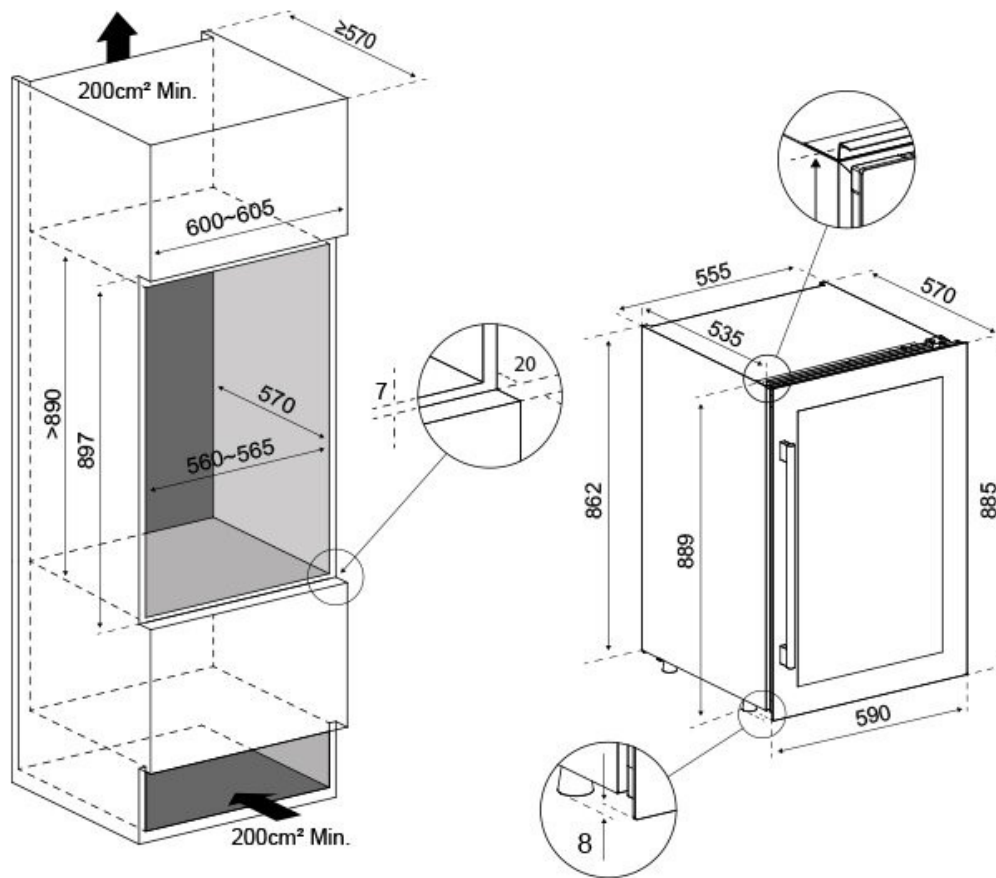

OZ90DB-24

EAN-13 - 7073437000397

Tilbehør

- 2 kulfiltre, (FILTRE7)
- 6 vinreoler, træ med naturligt træ front, glidende

Installationsoplysninger

Indbygningsmål (BxDxH) : 555.00 x 535.00 x 889.00
Selvventileringsystem : Nej