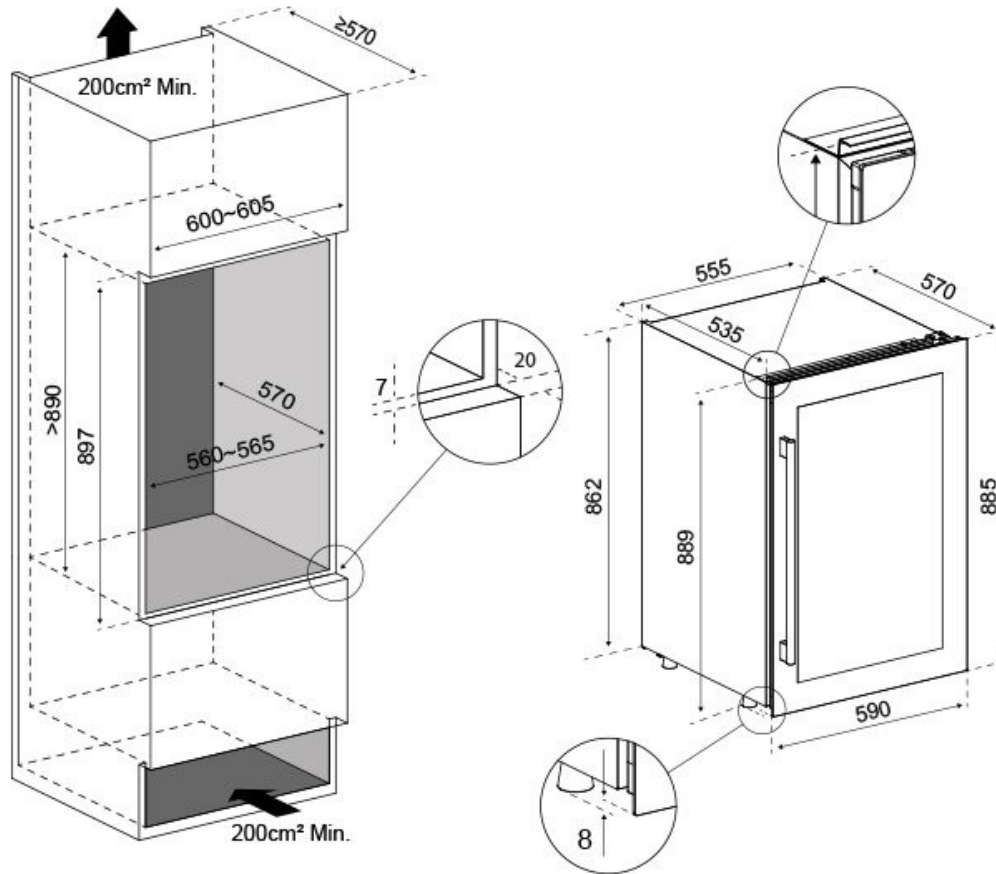

Handtagstyp : Standard handtag

Dörrmått (BxDxH) : 59x4x88.5

Säkerhet

Dörrlarm : Dörr

Logistik

Netto mått (BxHxD): 59.0 x 88.9 x 57.0

Brutto mått (BxHxD): 655.0 x 97.0 x 680.0

Tekniska specifikationer

Tullkodex:

OZ90DX-24

EAN-13 - 7073437000410

**Tillbehör**

- 6 vinhyllor, Trä med naturligt trä hyllkant, utdragbara
- 2 Kolfilter, (FILTRE7)

Installationsinformation

Inbyggnadsmått (BxDxH) : 555.00 x 535.00 x 889.00