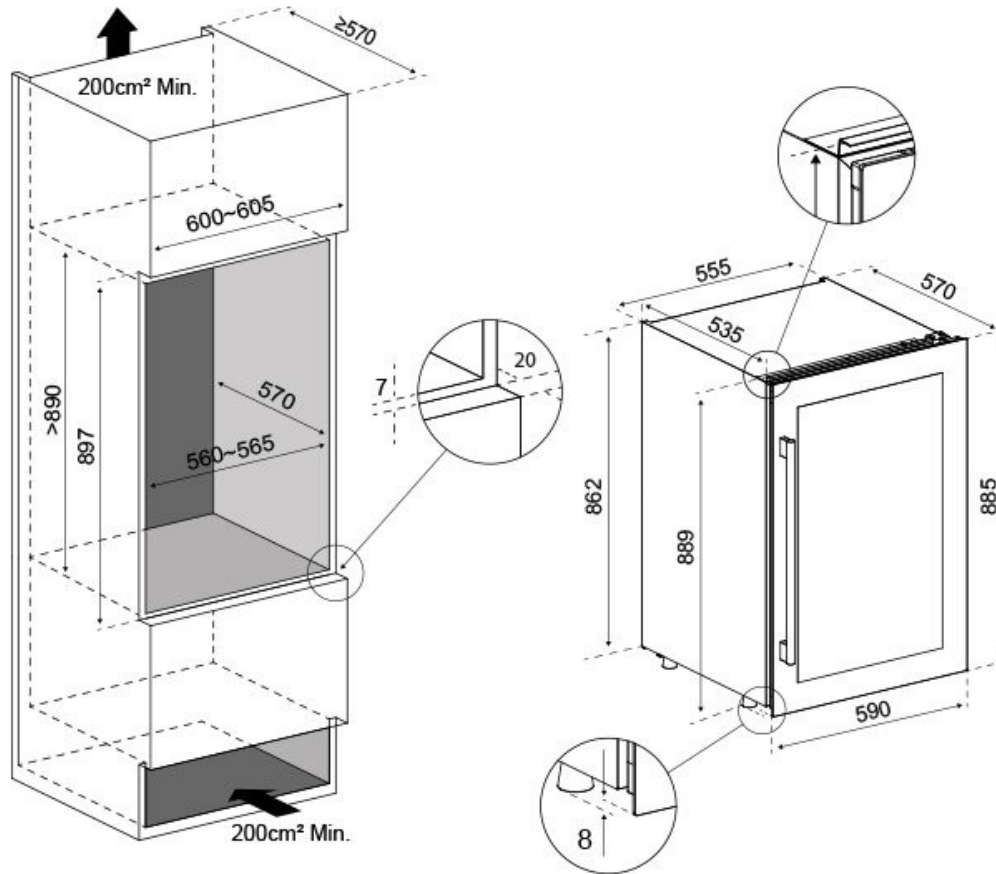

## Ovi

**Lasikerrosten määrä :** 2  
**UV-suoja :** Kyllä  
**Lukko :** Ei  
**Käännettävä ovi :** Kyllä  
**Kahvatyyppi :** Vetotanko  
**Oven mitat (LxSxK) :** 59x4x88.5

## Logistiikka

**Nettomaali (LxKxS):** 59.0 x 88.9 x 57.0  
**Bruttomitta (LxKxS):** 655.0 x 97.0 x 680.0

**OZ90DX-24**

EAN-13 - 7073437000410

**Lisätarvikkeet**

- 6 viinihyllyt, puinen kanssa luonnollinen puu etuosa, liukuvat
- 2 aktiivihiilisuodattimet, (FILTRE7)

**Asennus**

Rakennusmitat (LxSxK) : 555.00 x 535.00 x 889.00