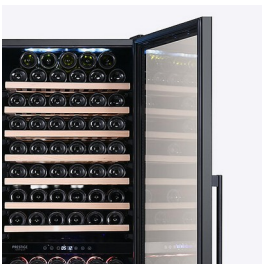

PRES180DB-24

Viinikellari kypsytystä ja tarjoilua varten

Vapaasti seisova

Pullokapasiteetti : 163

Vyöhykkeiden määrä : 2

Säädettävä lämpötila-alue : 5-20°C

Melutaso : 39dB

Energialuokka : G

Ilmastoluokka : N/ST (16-38)

Vinotag-yhteensopiva : Kyllä

Tuotekuvaus

Prestige by Temptech - Moderni muotoilu ja toiminnallisuus

Viinikaappi Prestige-sarjasta, jossa yhdistyvät korkea laatu ja huolellisesti suunniteltu muotoilu. Varustettu mustalla lasietuosalla ja kahvalla, ulosvedettävillä pyökkihyllyillä, sisäisellä LED-valaistuksella sekä digitaalinäytöllä ja kosketuspaneelilla, joiden avulla voit helposti säätää lämpötilaa ja valaistusta. Mallin ominaisuudet takaavat erinomaiset säilytysolosuhteet viinillesi ja paremman viinikokemuksen!

Suuri kapasiteetti

Big storage capacity for larger wine collections.

Kosketuspaneeli ja digitaalinen näyttö

Easy and intuitive control of temperature and lighting.

Vinotag-yhteensopiva

View and manage your wine collection on the go with the Vinotag-application.