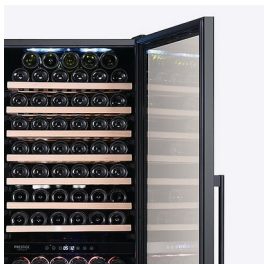

PRES180DB-24

Vinkøleskab og vinopbevaringsskab

Fritstående

Flaskekapacitet : 163

Antal zoner : 2

Justerbart temperaturområde : 5-20°C

Lydniveau : 39dB

Energiklasse : G

Klimaklasse : N/ST (16-38)

Vinotag-kompatibel : Ja

Produktbeskrivelse

Prestige by Temptech - Moderne design og funktionalitet

Vinkøleskab fra Prestige-serien med høj kvalitet og gennemtænkt design. Udstyret med sort glasfront og håndtag, udtrækkelige hylder i bøgetræ, indvendig LED-belysning og en digital skærm med touchpanel til nem justering af både temperatur og lys. Modellens funktioner sikrer fremragende opbevaringsforhold for din vin og en bedre vinoplevelse!

Stor kapacitet

Stor opbevaringskapacitet til større vinsamlinger.

Touchpanel og digitalt display

Nem og intuitiv styring af temperatur og belysning.

Vinotag-kompatibel

Se og administrer din vinsamling på farten med Vinotag-appen.