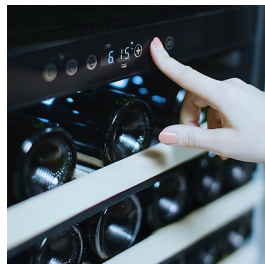

Touch-panel och digital display

Enkel och intuitiv kontroll av temperatur och belysning.