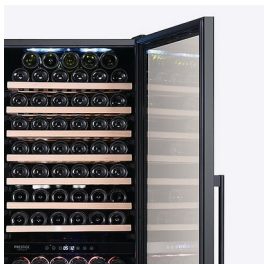

PRES180DB-24

Vinkyl och vinlagringskåp

Fristående

Flaskkapacitet : 163

Antal zoner : 2

Justerbart temperaturområde : 5-20°C

Ljudnivå : 39dB

Energiklass : G

Klimatklass : N/ST (16-38)

Vinotag-kompatibel : Ja

Produktbeskrivning

Prestige by Temptech - Modern design och funktionalitet

Vinkyl från Prestige-serien med hög kvalitet och genomtänkt design. Utrustad med svart glasfront och handtag, utdragbara hyllor i bokträ, invändig LED-belysning och en digital display med touchpanel för enkel justering av både temperatur och ljus. Modellens funktioner säkerställer utmärkta lagringsförhållanden för ditt vin och en bättre vinupplevelse!

Stor kapacitet

Stor lagringskapacitet för större vinsamlingar.

Touch-panel och digital display

Enkel och intuitiv kontroll av temperatur och belysning.

Kompatibel med Vinotag

Visa och hantera din vinsamling när du är på språng med Vinotag-appen.