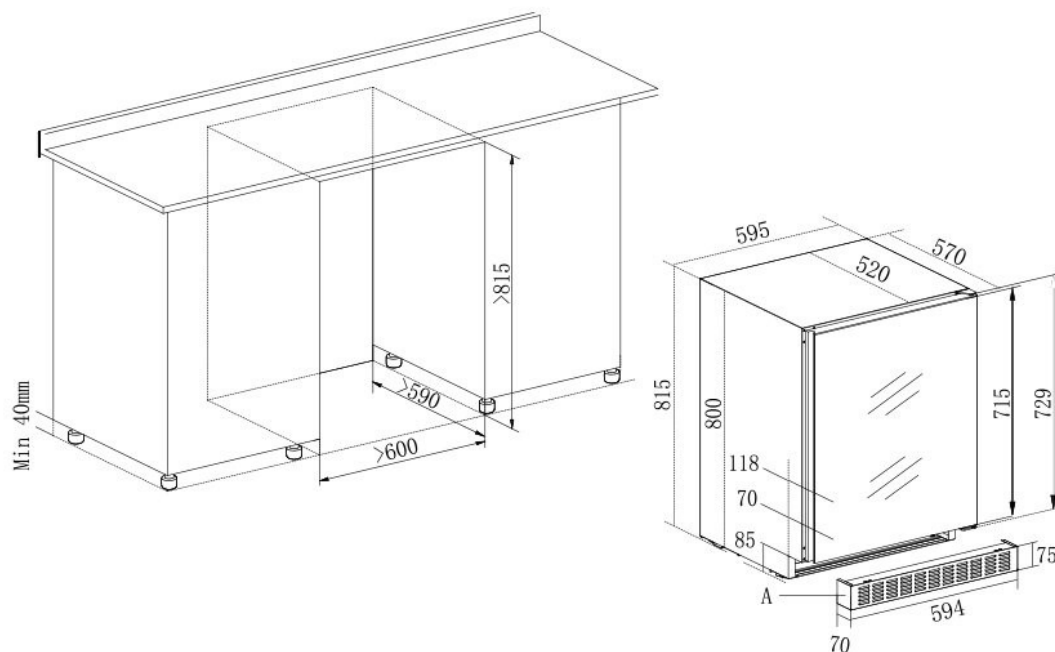

PRESPROX60SRB

EAN-13 - 7090013678429

Tilbehør

- 4 vinstativ, Stål, uttrekkbare, skinner
- 1 Kullfilter, (FILTRE1)

Innbygging informasjon

- Innfelt sokkel : Ja /
- Avtagbar sokkel : Ja /