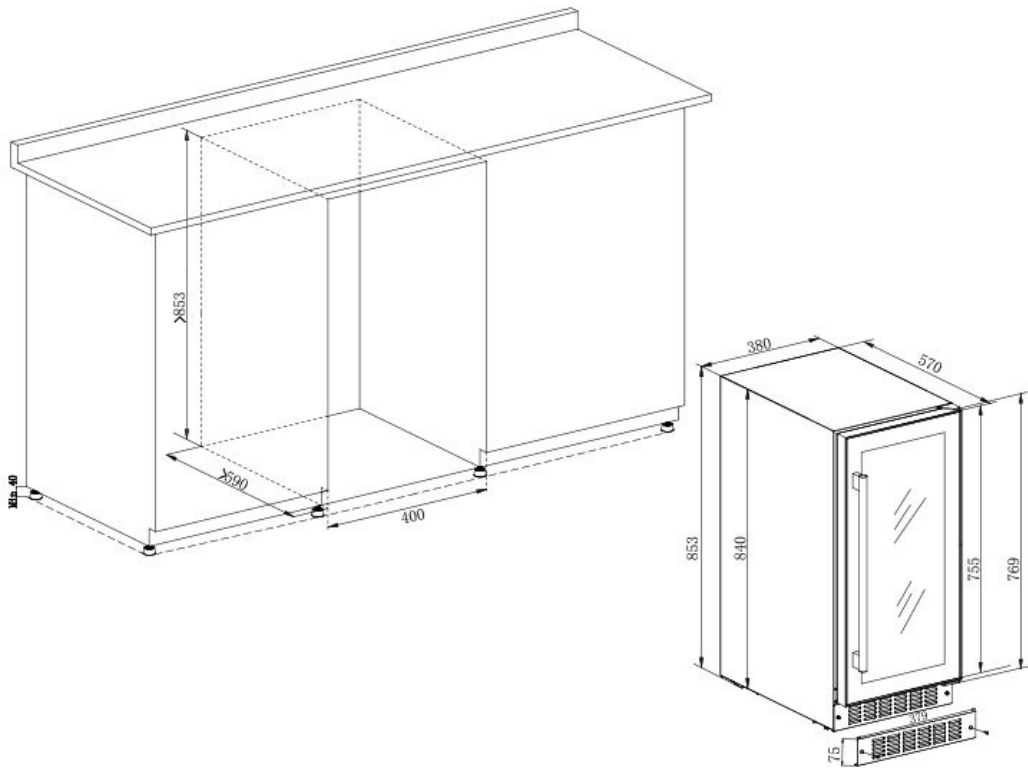

PRESQ38DB-24

EAN-13 - 7073437000359

Tilbehør

- 5 vinstativ, Tre med Naturlig tre front, uttrekkbare, skinner
- 1 Kullfilter, (FILTRE1)
- 1 half shelf, Tre med Naturlig tre front

Innbygging informasjon

Innfelt sokkel : Ja /